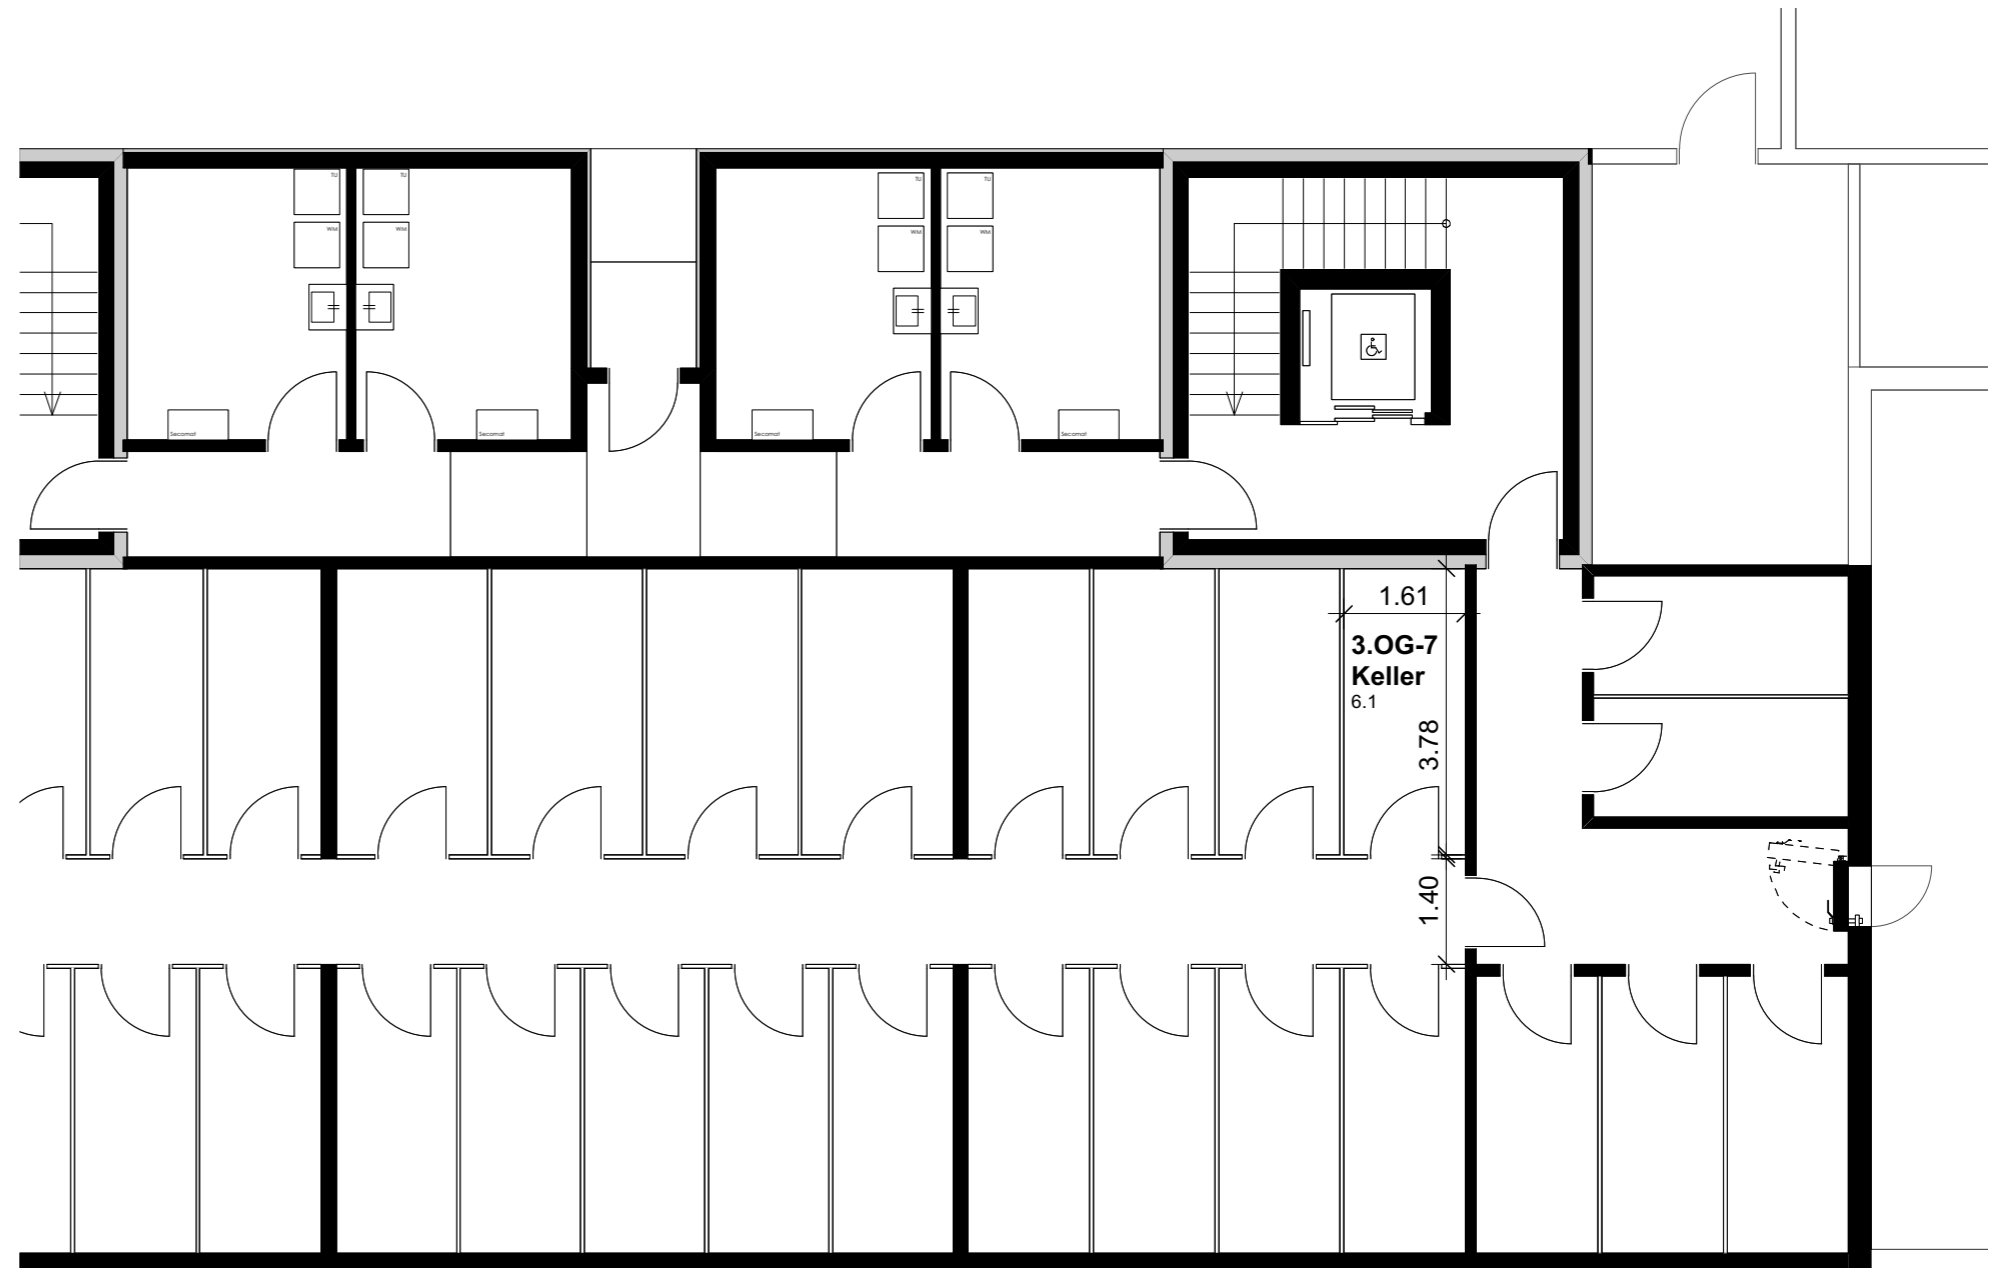

0 1 2 3 4 5m

Mst. 1:100 (1cm = 1m)