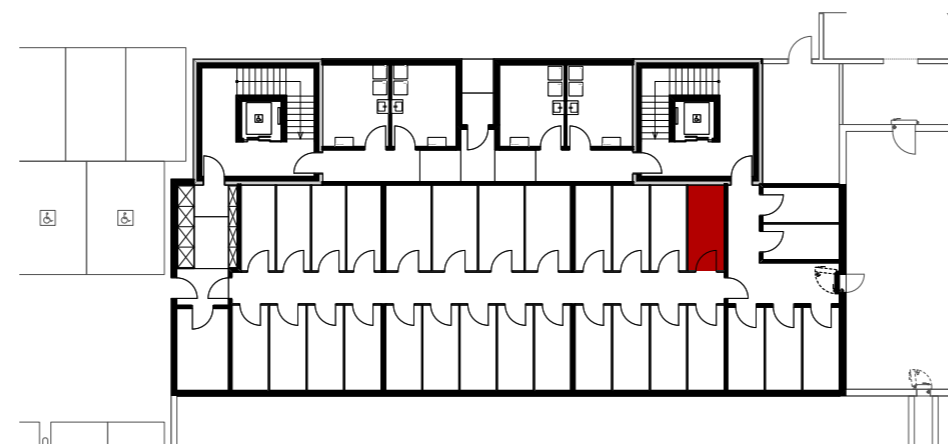

0 1 2 3 4 5m

Mst. 1:100 (1cm = 1m)