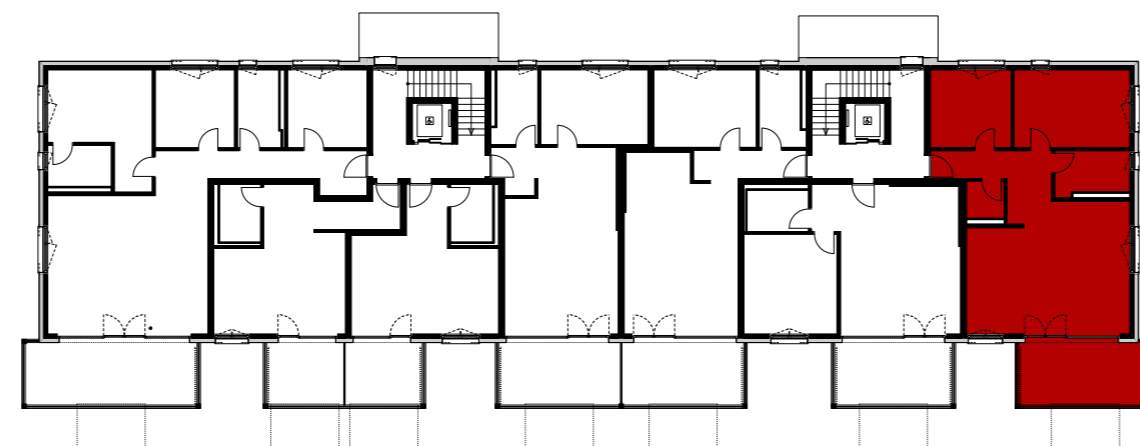

Reutipark

Wohnung 3.OG-7 Reutistrasse 9

Anzahl Zimmer	3.5
Wohnfläche (brutto)	92.00 m²
Wohnfläche (netto)	88.20 m²
Aussenbereich	17.00 m²
Keller	6.10 m²

THOMA®
IMMOBILIEN TREUHAND

Erstvermietung

THOMA Immobilien Treuhand AG
Bahnhofstrasse 13A
8580 Amriswil
Tel. 071 414 50 60
infotg@thoma-immo.ch
www.thoma-immo.ch

06. Juni 2019