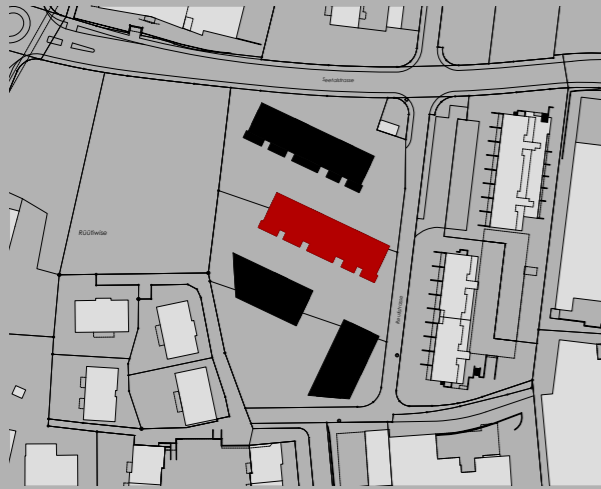

Reutipark

Wohnung 3.OG-7 Reutistrasse 9

Anzahl Zimmer	3.5
Wohnfläche (brutto)	92.00 m²
Wohnfläche (netto)	88.20 m²
Aussenbereich	17.00 m²
Keller	6.10 m²

THOMA®
IMMOBILIEN TREUHAND

Erstvermietung

THOMA Immobilien Treuhand AG
Bahnhofstrasse 13A
8580 Amriswil
Tel. 071 414 50 60
infotg@thoma-immo.ch
www.thoma-immo.ch

06. Juni 2019