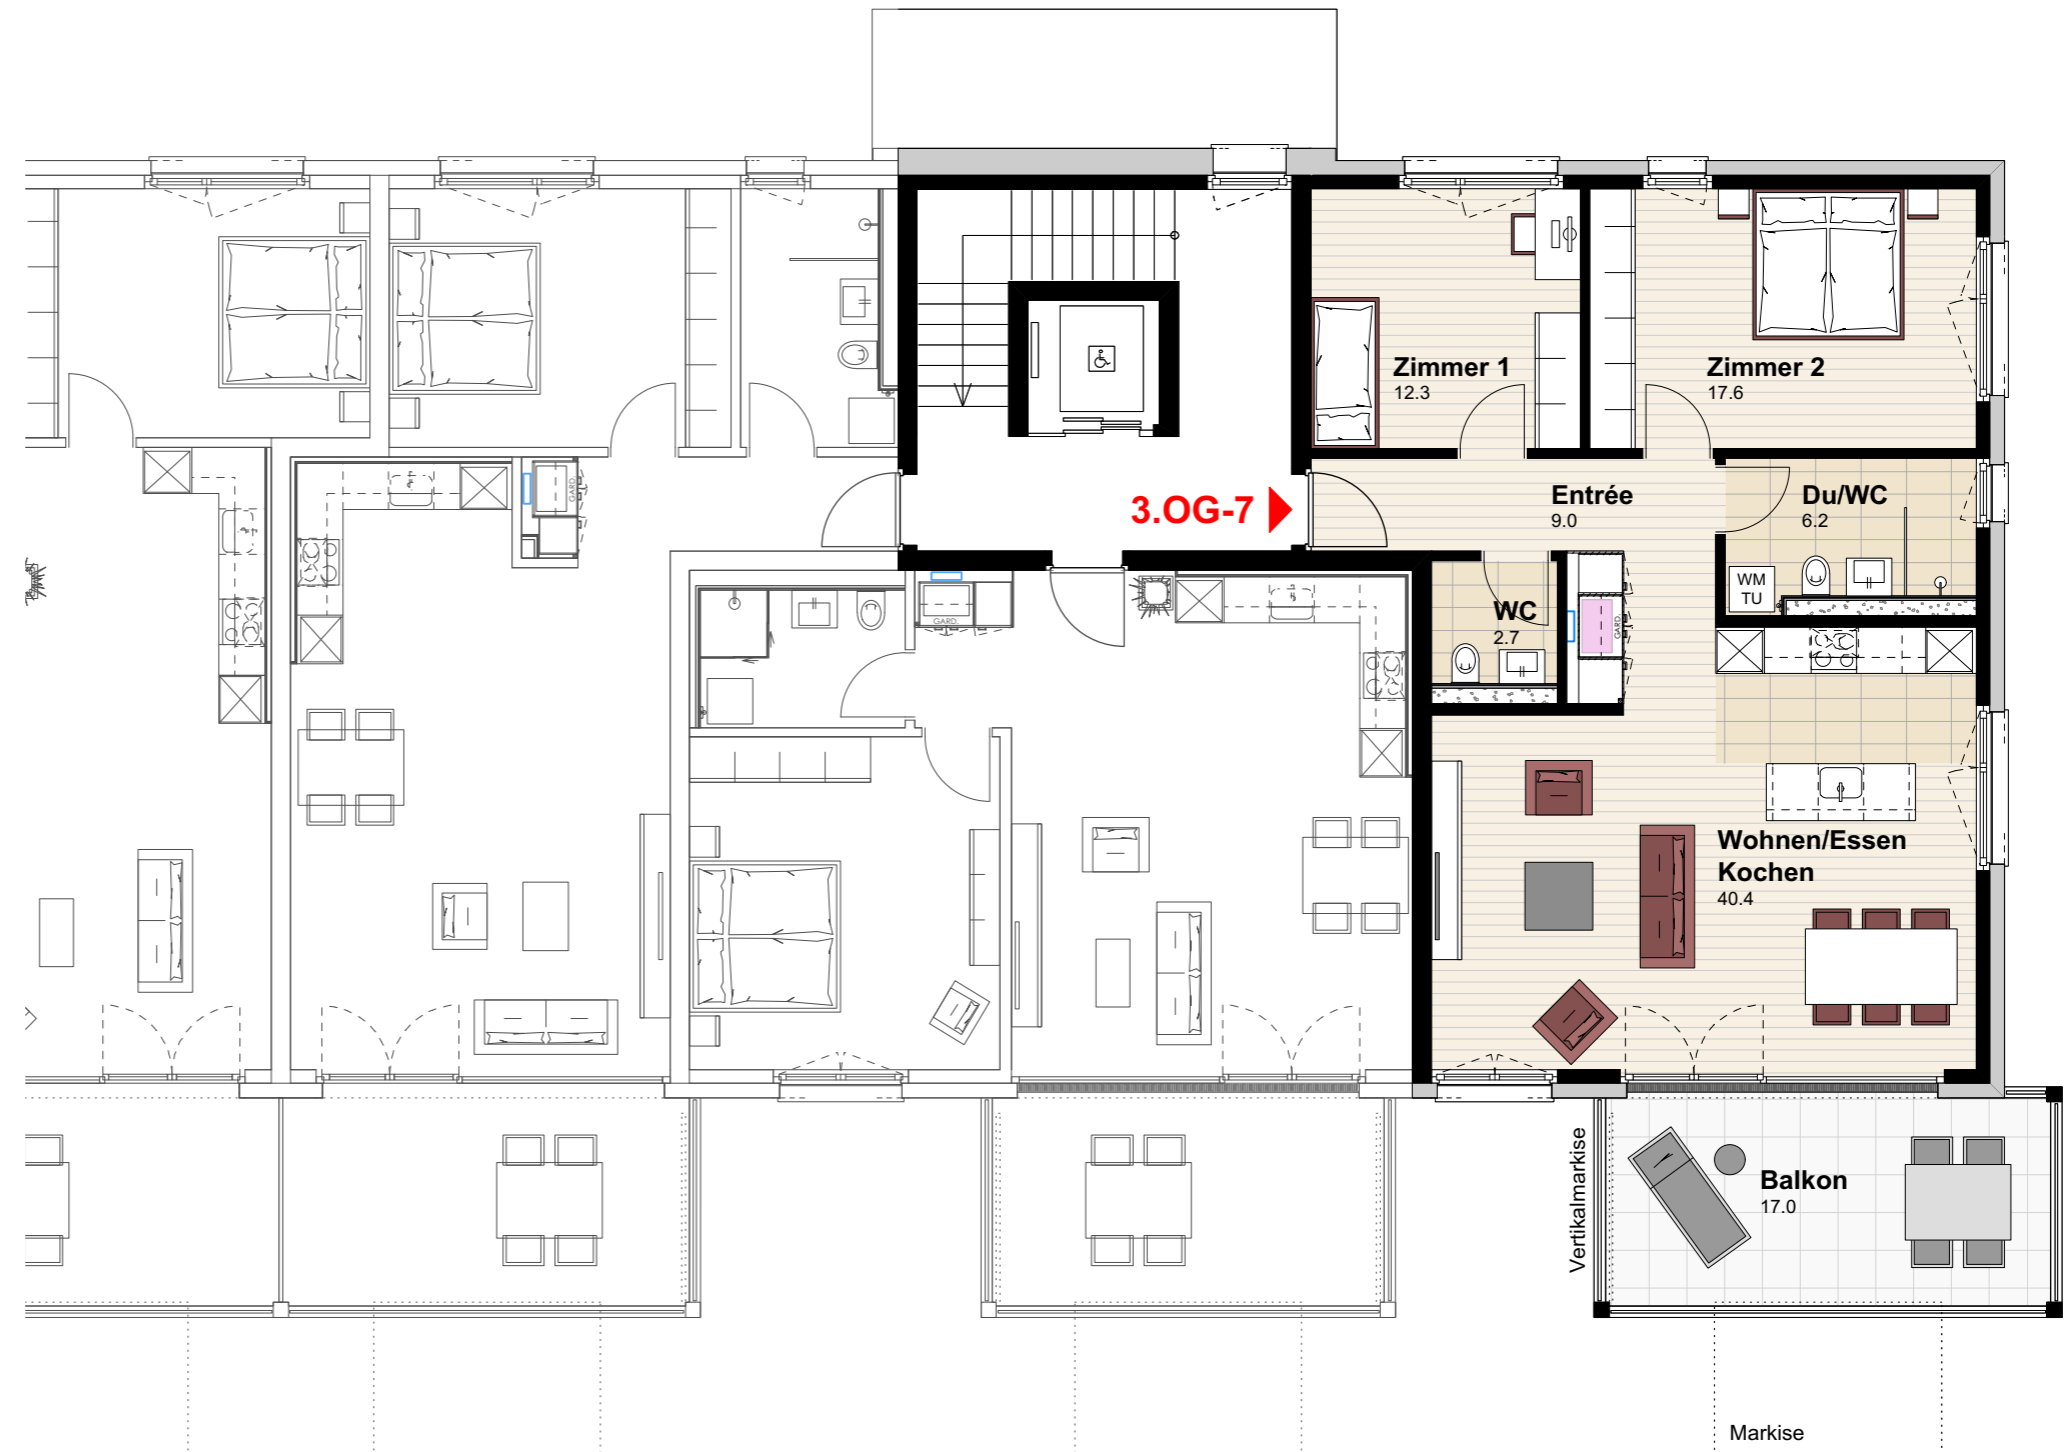

Reutipark

Wohnung 3.OG-7 Reutistrasse 9

Anzahl Zimmer	3.5
Wohnfläche (brutto)	92.00 m²
Wohnfläche (netto)	88.20 m²
Aussenbereich	17.00 m²
Keller	6.10 m²

THOMA®
IMMOBILIEN TREUHAND

Erstvermietung

THOMA Immobilien Treuhand AG
Bahnhofstrasse 13A
8580 Amriswil
Tel. 071 414 50 60
infotg@thoma-immo.ch
www.thoma-immo.ch

06. Juni 2019