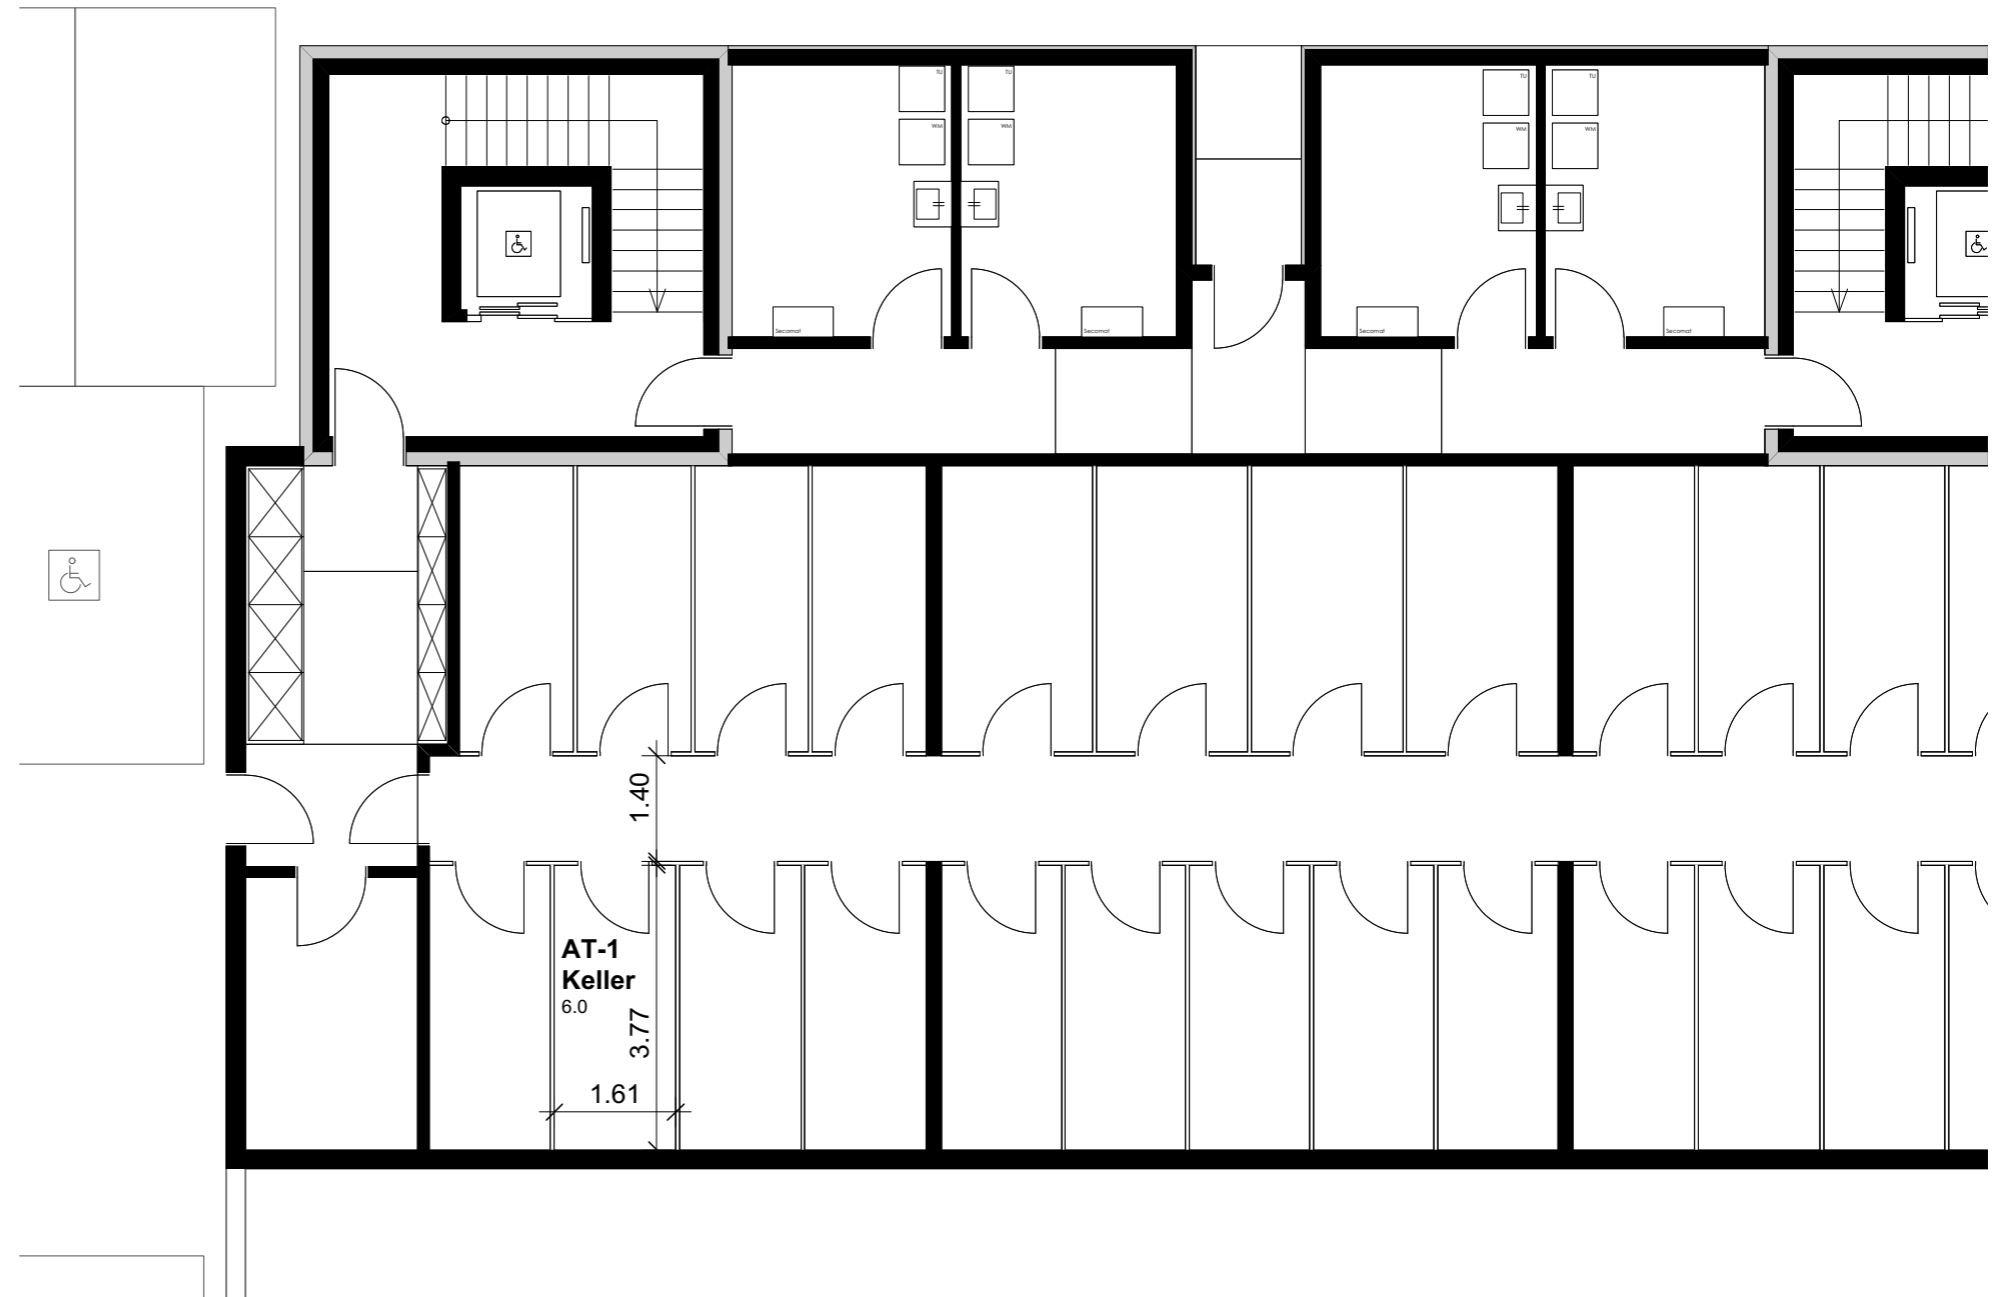

Reutipark

Wohnung AT-1 Reutistrasse 9a

Anzahl Zimmer	3.5
Wohnfläche (brutto)	95.20 m²
Wohnfläche (netto)	91.30 m²
Aussenbereich	92.80 m²
Keller	6.00 m²

THOMA®
IMMOBILIEN TREUHAND

Erstvermietung

THOMA Immobilien Treuhand AG
Bahnhofstrasse 13A
8580 Amriswil
Tel. 071 414 50 60
infotg@thoma-immo.ch
www.thoma-immo.ch

06. Juni 2019