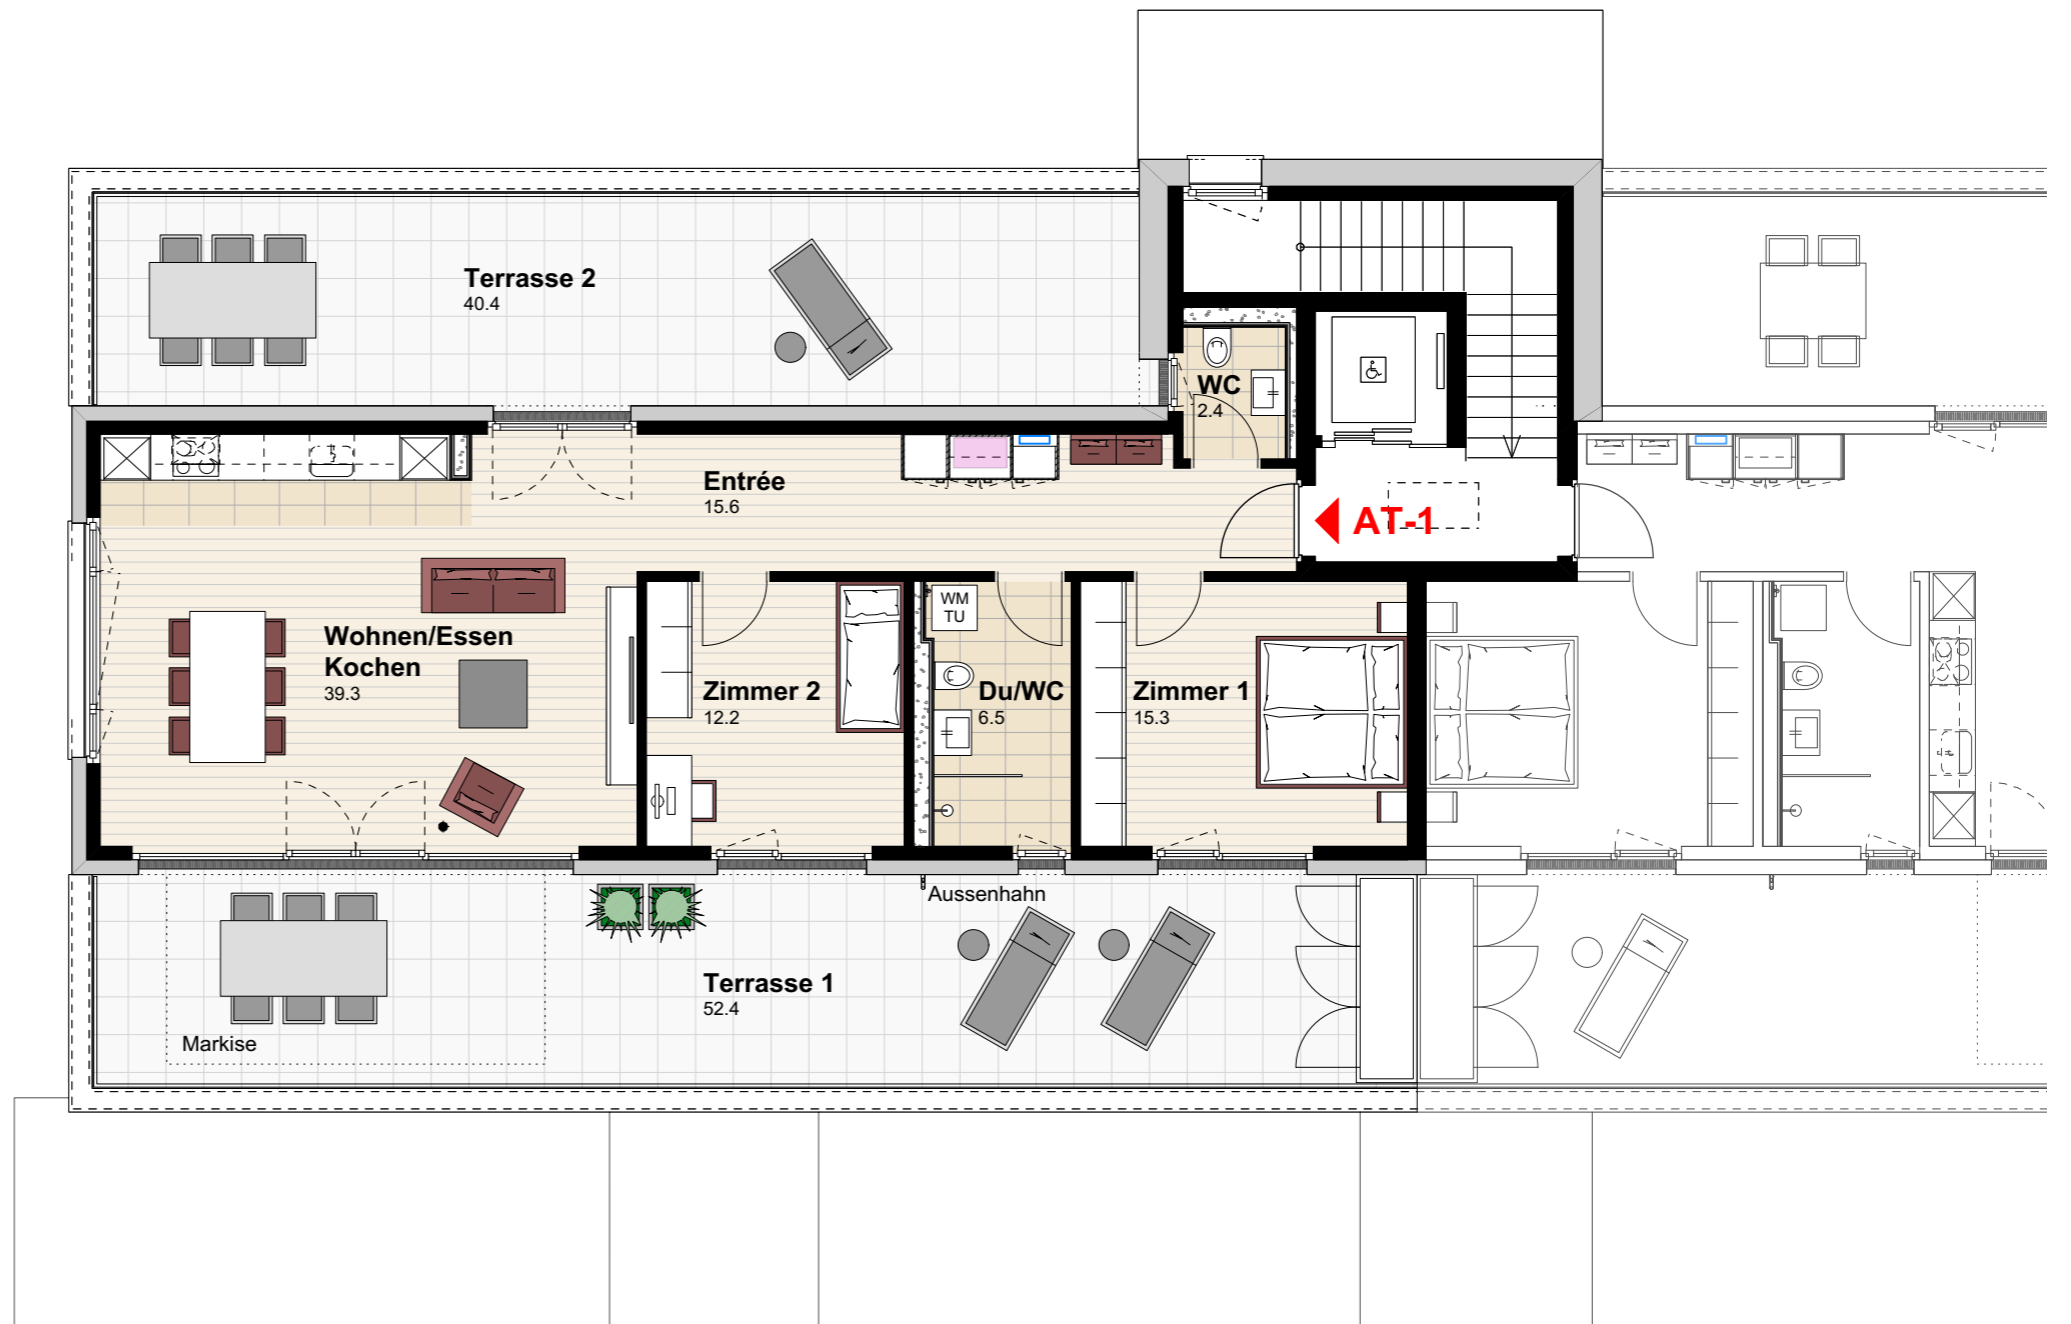

Reutipark

Wohnung AT-1 Reutistrasse 9a

Anzahl Zimmer	3.5
Wohnfläche (brutto)	95.20 m ²
Wohnfläche (netto)	91.30 m ²
Aussenbereich	92.80 m ²
Keller	6.00 m ²

THOMA[®]
IMMOBILIEN TREUHAND

Erstvermietung

THOMA Immobilien Treuhand AG
Bahnhofstrasse 13A
8580 Amriswil
Tel. 071 414 50 60
infotg@thoma-immo.ch
www.thoma-immo.ch

06. Juni 2019

0 1 2 3 4 5m

Mst. 1:100 (1cm = 1m)

Reutipark

Wohnung AT-1 Reutistrasse 9a

Anzahl Zimmer	3.5
Wohnfläche (brutto)	95.20 m ²
Wohnfläche (netto)	91.30 m ²
Aussenbereich	92.80 m ²
Keller	6.00 m ²

THOMA[®]
IMMOBILIEN TREUHAND