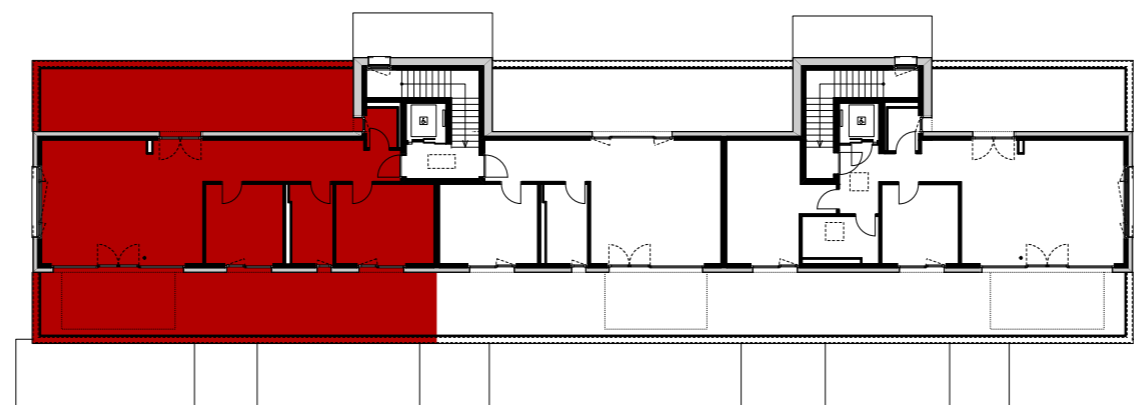

Reutipark

Wohnung AT-1 Reutistrasse 9a

Anzahl Zimmer	3.5
Wohnfläche (brutto)	95.20 m ²
Wohnfläche (netto)	91.30 m ²
Aussenbereich	92.80 m ²
Keller	6.00 m ²

THOMA[®]
IMMOBILIEN TREUHAND

Erstvermietung

THOMA Immobilien Treuhand AG
Bahnhofstrasse 13A
8580 Amriswil
Tel. 071 414 50 60
infotg@thoma-immo.ch
www.thoma-immo.ch

06. Juni 2019

0 1 2 3 4 5m

Mst. 1:100 (1cm = 1m)

Reutipark

Wohnung AT-1 Reutistrasse 9a

Anzahl Zimmer	3.5
Wohnfläche (brutto)	95.20 m ²
Wohnfläche (netto)	91.30 m ²
Aussenbereich	92.80 m ²
Keller	6.00 m ²

THOMA[®]
IMMOBILIEN TREUHAND