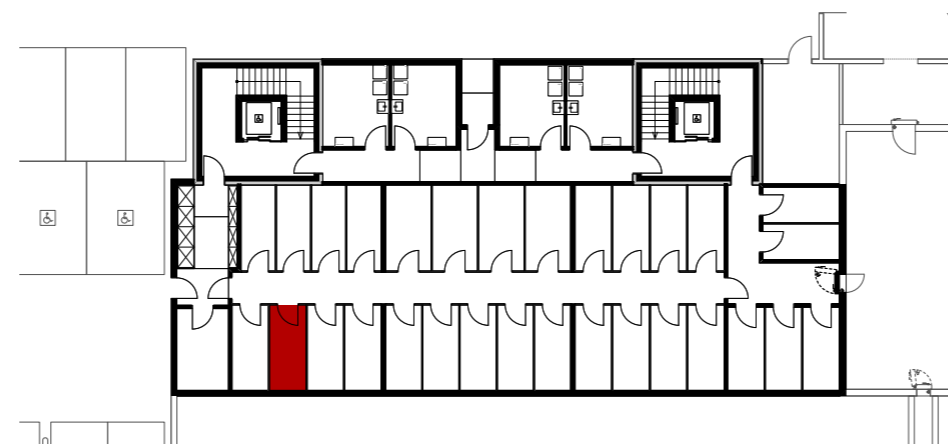

Reutipark

Wohnung AT-1 Reutistrasse 9a

Anzahl Zimmer	3.5
Wohnfläche (brutto)	95.20 m²
Wohnfläche (netto)	91.30 m²
Aussenbereich	92.80 m²
Keller	6.00 m²

THOMA®
IMMOBILIEN TREUHAND

Erstvermietung

THOMA Immobilien Treuhand AG
Bahnhofstrasse 13A
8580 Amriswil
Tel. 071 414 50 60
infotg@thoma-immo.ch
www.thoma-immo.ch

06. Juni 2019