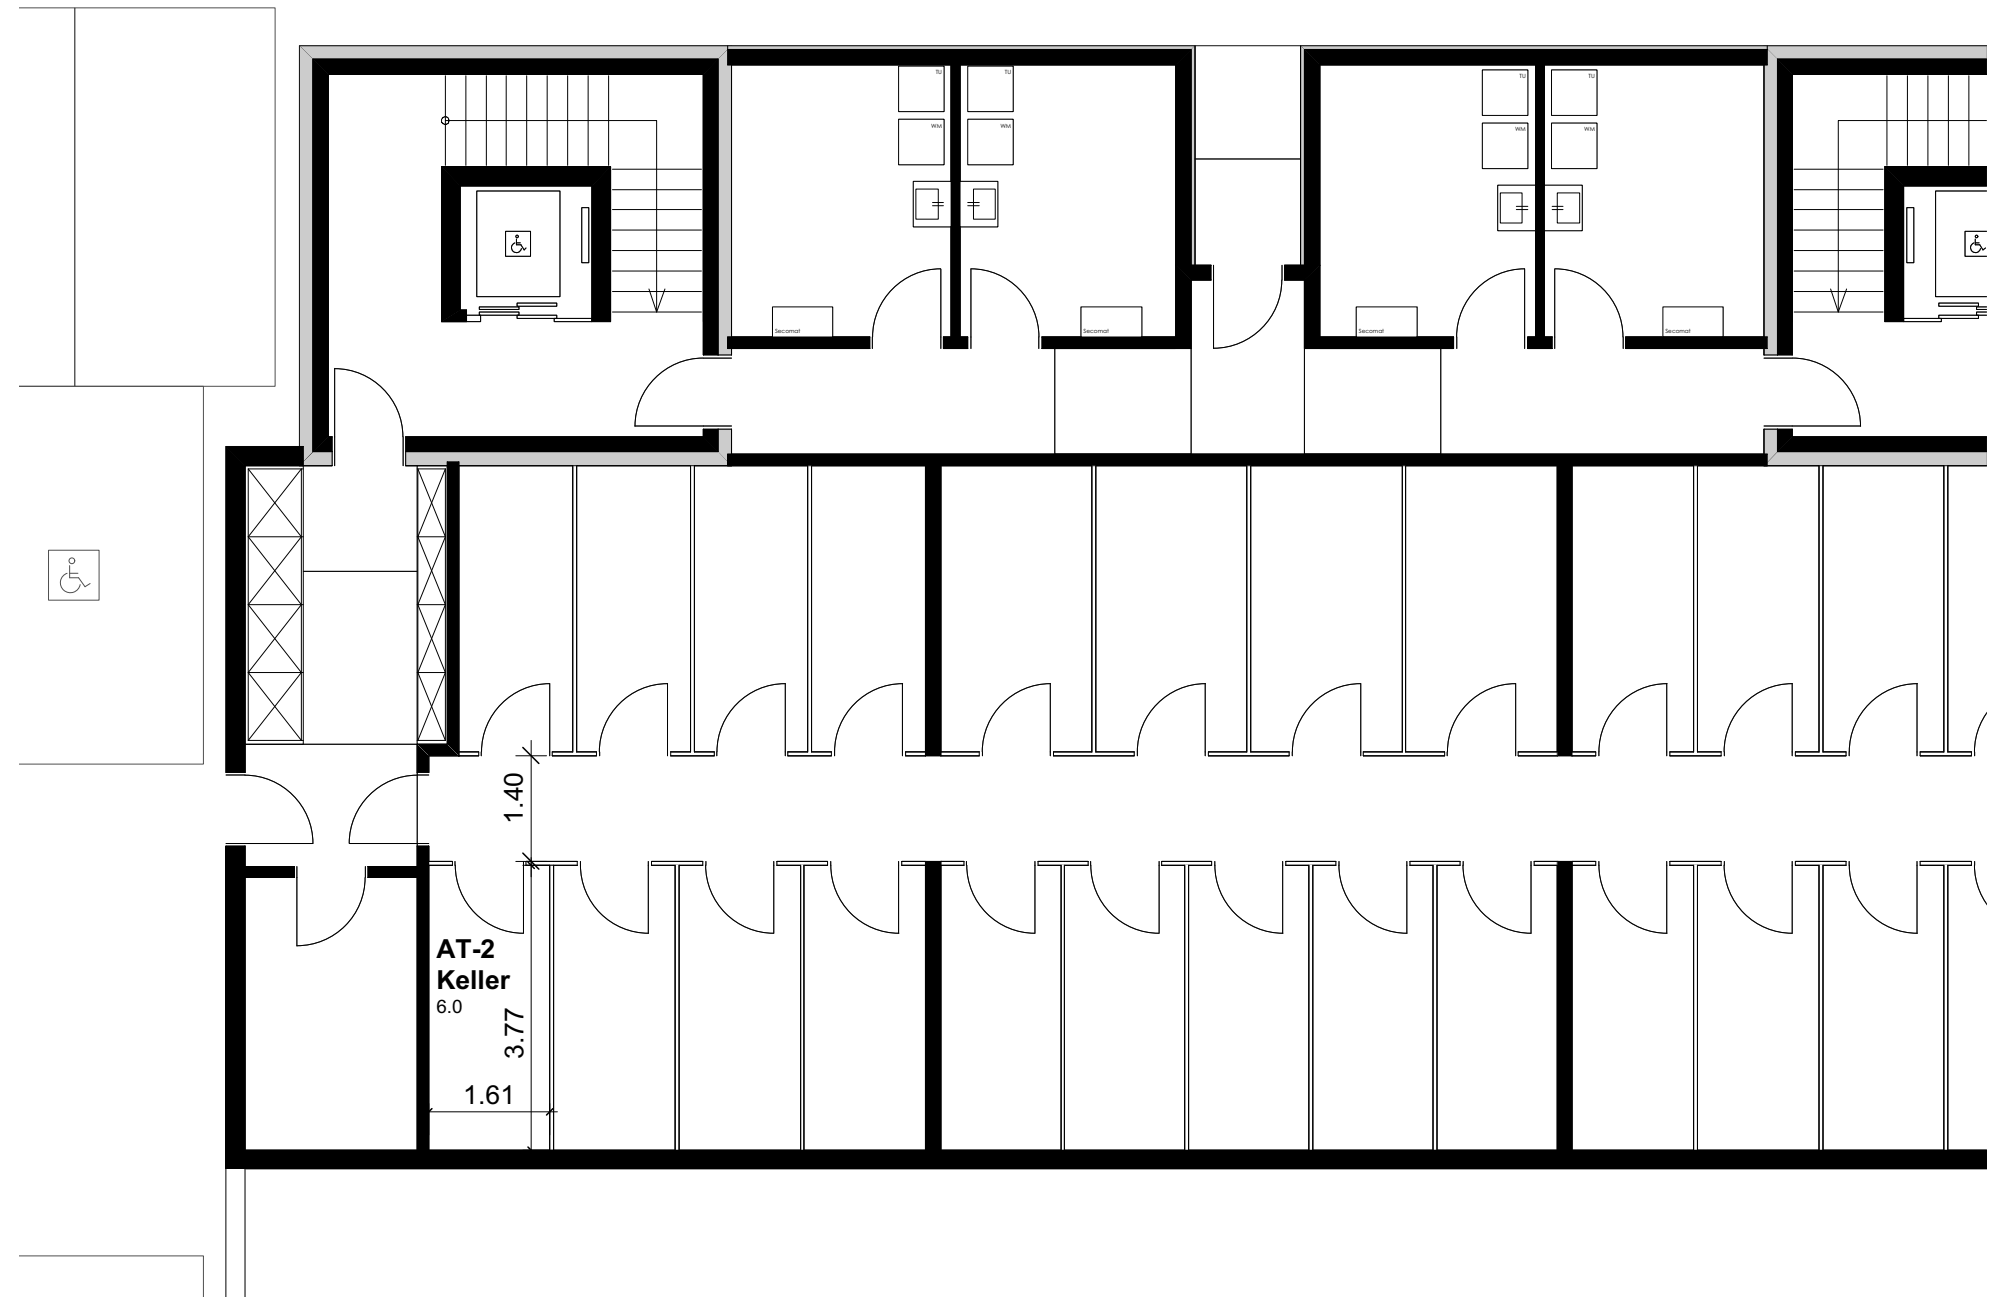

0 1 2 3 4 5m

Mst. 1:100 (1cm = 1m)

Reutipark

Wohnung AT-2

Reutistrasse 9a

Anzahl Zimmer	2.5
Wohnfläche (brutto)	64.80 m ²
Wohnfläche (netto)	62.60 m ²
Aussenbereich	77.00 m ²
Keller	6.00 m ²

THOMA[®]
IMMOBILIEN TREUHAND