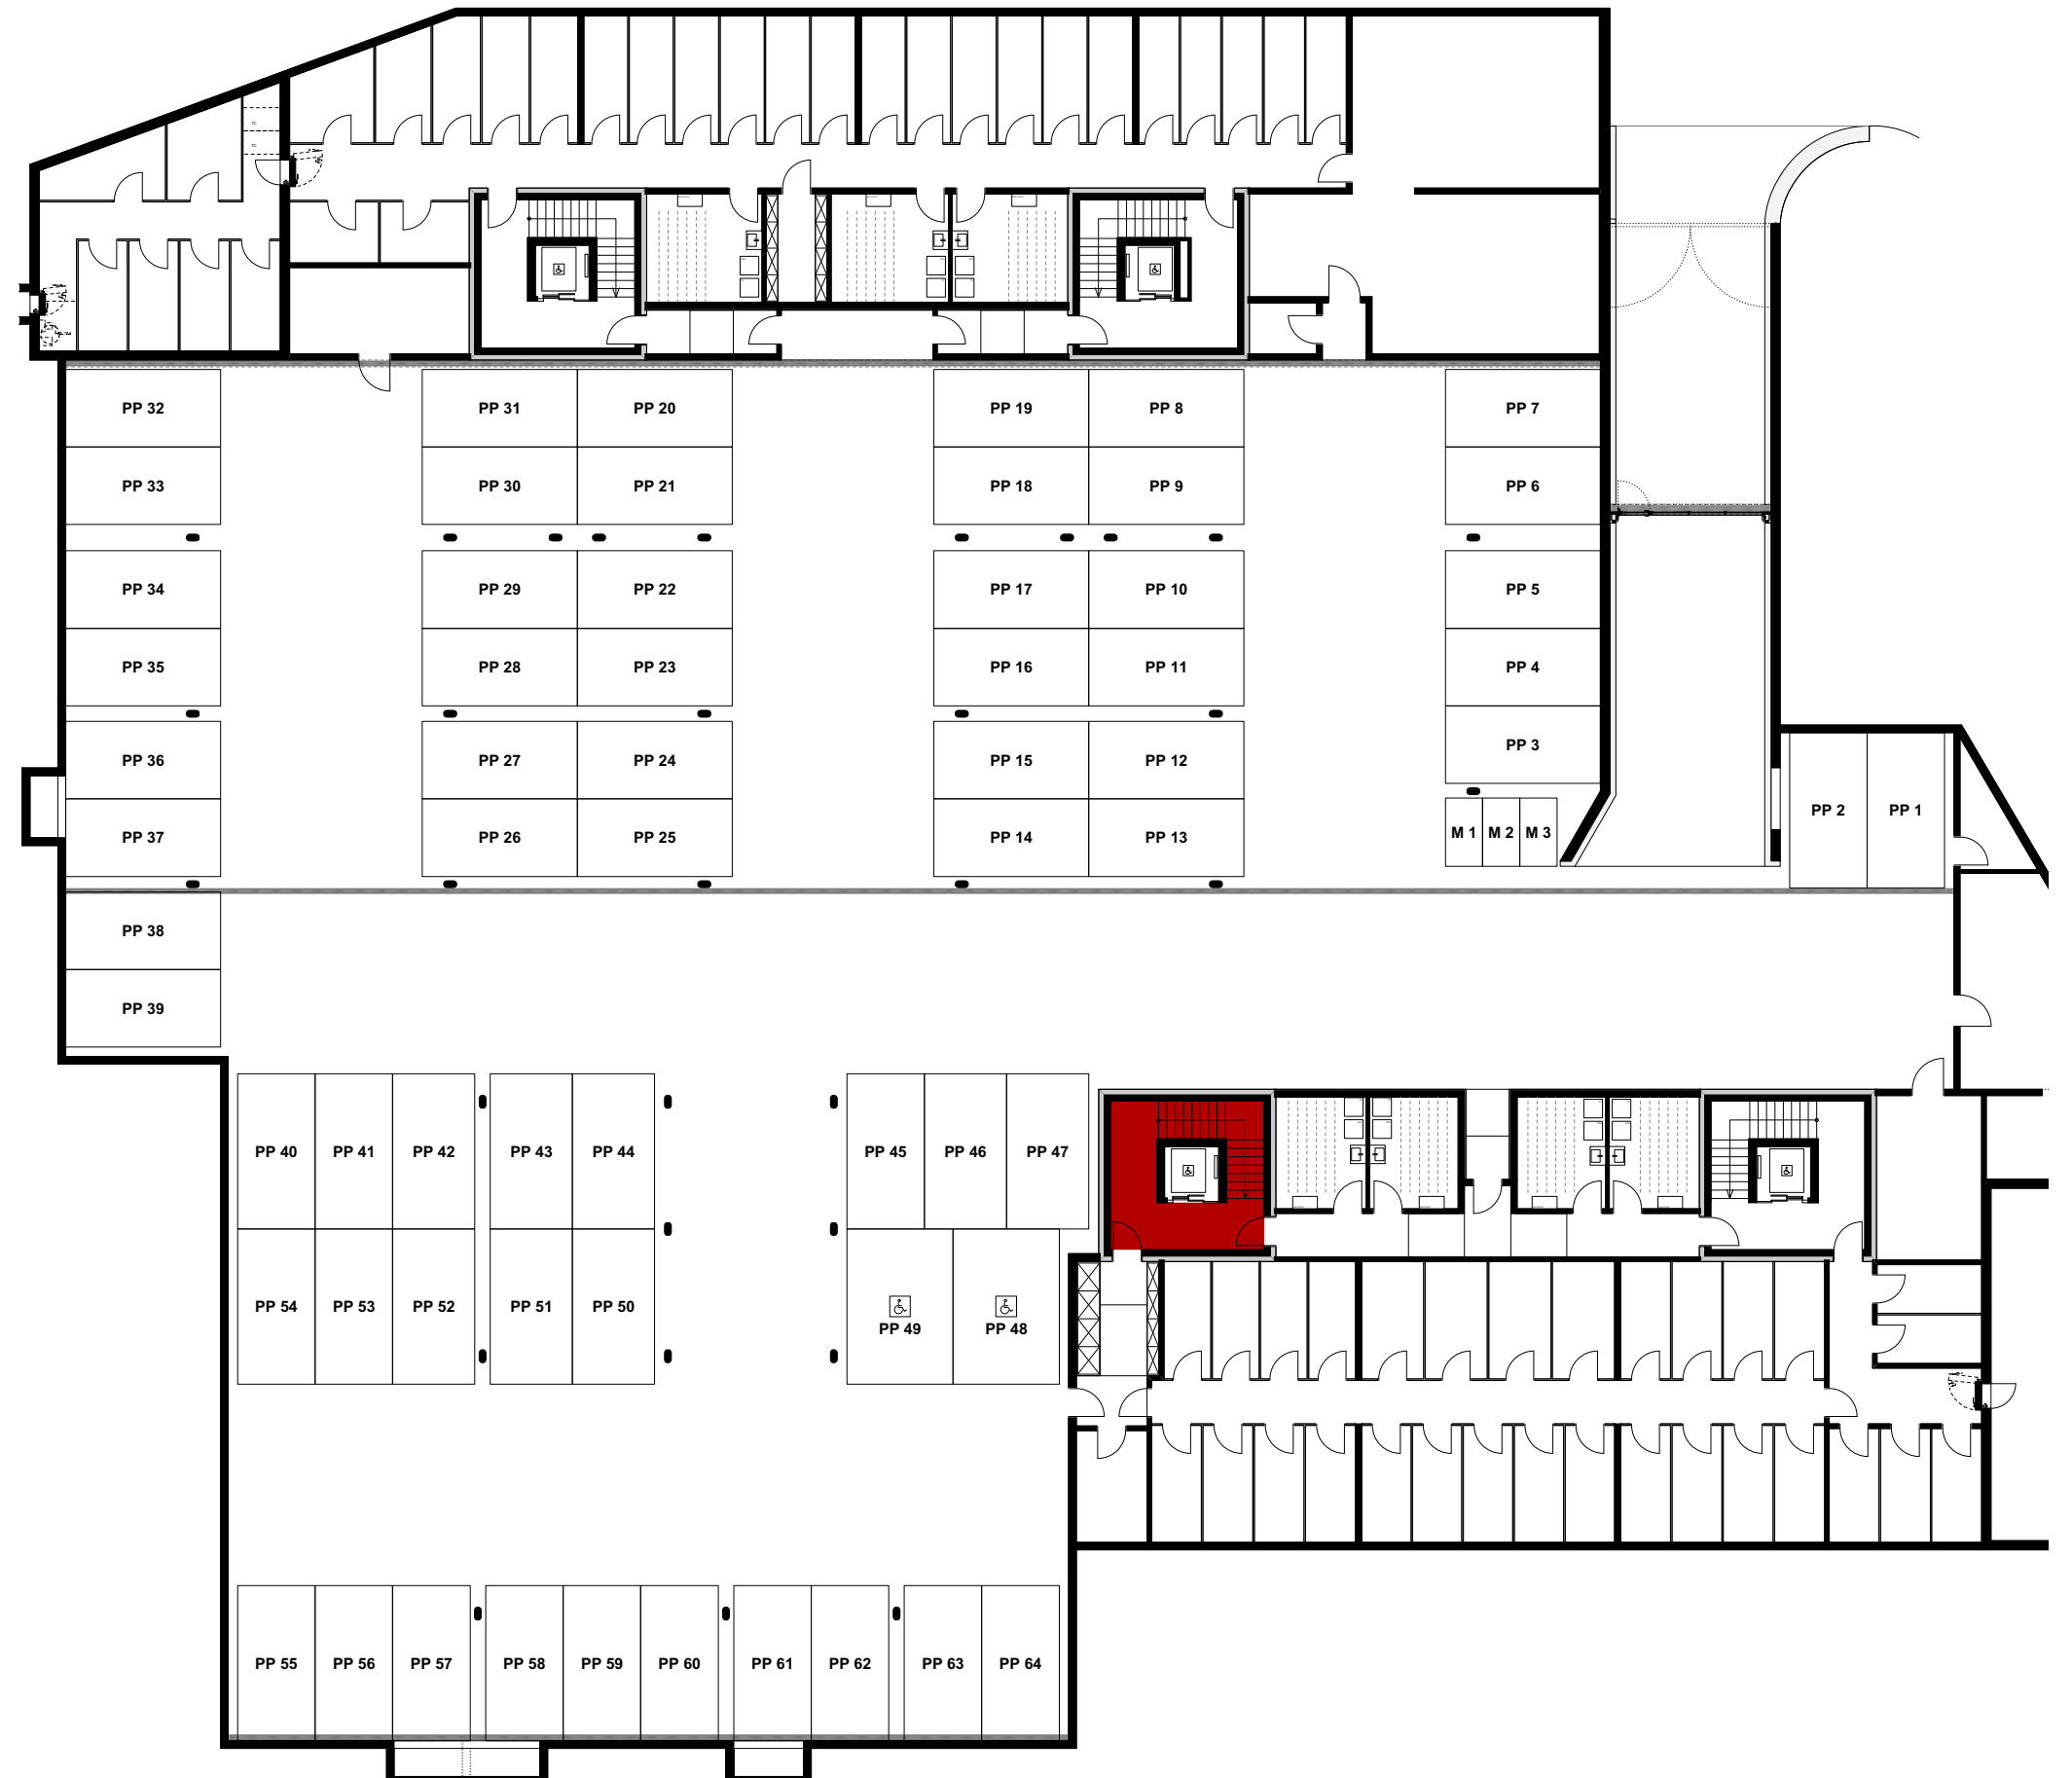

0 1 2 3 4 5m
Massstab unbestimmt