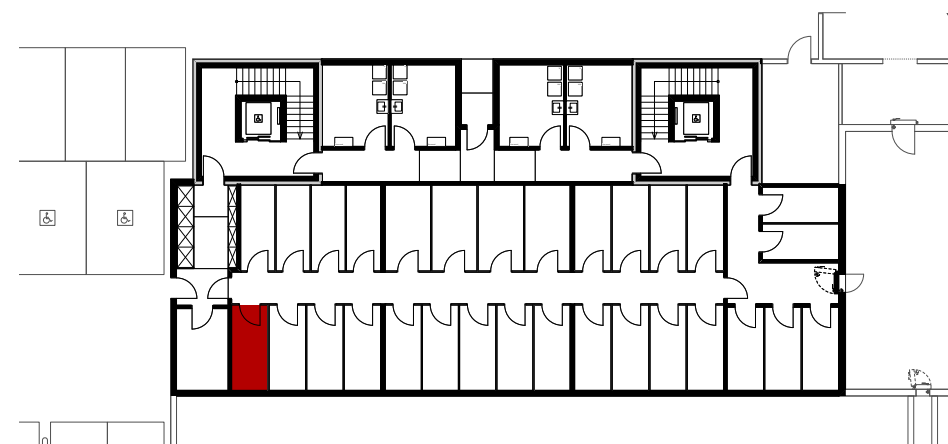

0 1 2 3 4 5m

Mst. 1:100 (1cm = 1m)

Reutipark

Wohnung AT-2

Reutistrasse 9a

Anzahl Zimmer	2.5
Wohnfläche (brutto)	64.80 m ²
Wohnfläche (netto)	62.60 m ²
Aussenbereich	77.00 m ²
Keller	6.00 m ²

THOMA[®]
IMMOBILIEN TREUHAND