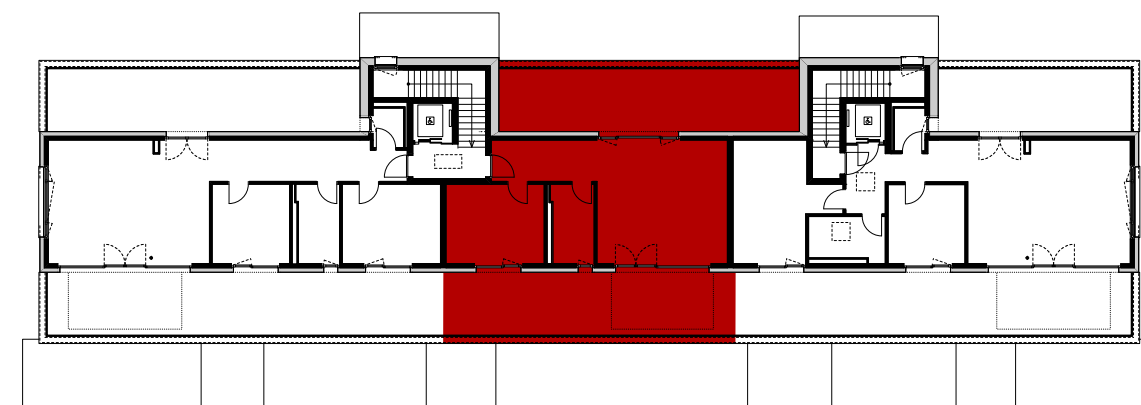

Reutipark

Wohnung AT-2 Reutistrasse 9a

Anzahl Zimmer	2.5
Wohnfläche (brutto)	64.80 m ²
Wohnfläche (netto)	62.60 m ²
Aussenbereich	77.00 m ²
Keller	6.00 m ²

THOMA[®]
IMMOBILIEN TREUHAND

Erstvermietung

THOMA Immobilien Treuhand AG
Bahnhofstrasse 13A
8580 Amriswil
Tel. 071 414 50 60
infotg@thoma-immo.ch
www.thoma-immo.ch

06. Juni 2019

0 1 2 3 4 5m

Mst. 1:100 (1cm = 1m)

Reutipark

Wohnung AT-2

Reutistrasse 9a

Anzahl Zimmer	2.5
Wohnfläche (brutto)	64.80 m ²
Wohnfläche (netto)	62.60 m ²
Aussenbereich	77.00 m ²
Keller	6.00 m ²

THOMA[®]
IMMOBILIEN TREUHAND