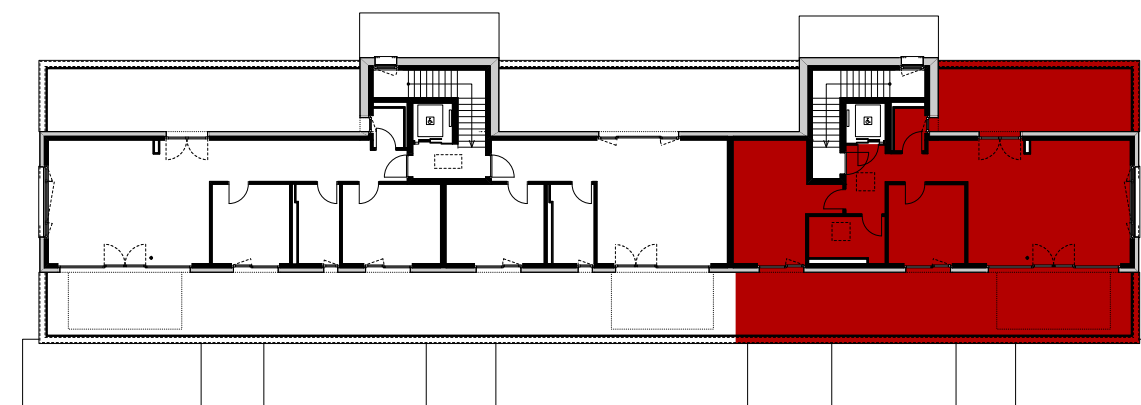

Reutipark

Wohnung AT-3 Reutistrasse 9

Anzahl Zimmer	3.5
Wohnfläche (brutto)	95.40 m ²
Wohnfläche (netto)	91.90 m ²
Aussenbereich	77.60 m ²
Keller	5.90 m ²

THOMA[®]
IMMOBILIEN TREUHAND

Erstvermietung

THOMA Immobilien Treuhand AG
Bahnhofstrasse 13A
8580 Amriswil
Tel. 071 414 50 60
infotg@thoma-immo.ch
www.thoma-immo.ch

06. Juni 2019

0 1 2 3 4 5m

Mst. 1:100 (1cm = 1m)

Reutipark

Wohnung AT-3

Reutistrasse 9a

Anzahl Zimmer	3.5
Wohnfläche (brutto)	95.40 m ²
Wohnfläche (netto)	91.90 m ²
Aussenbereich	77.60 m ²
Keller	5.90 m ²

THOMA[®]
IMMOBILIEN TREUHAND