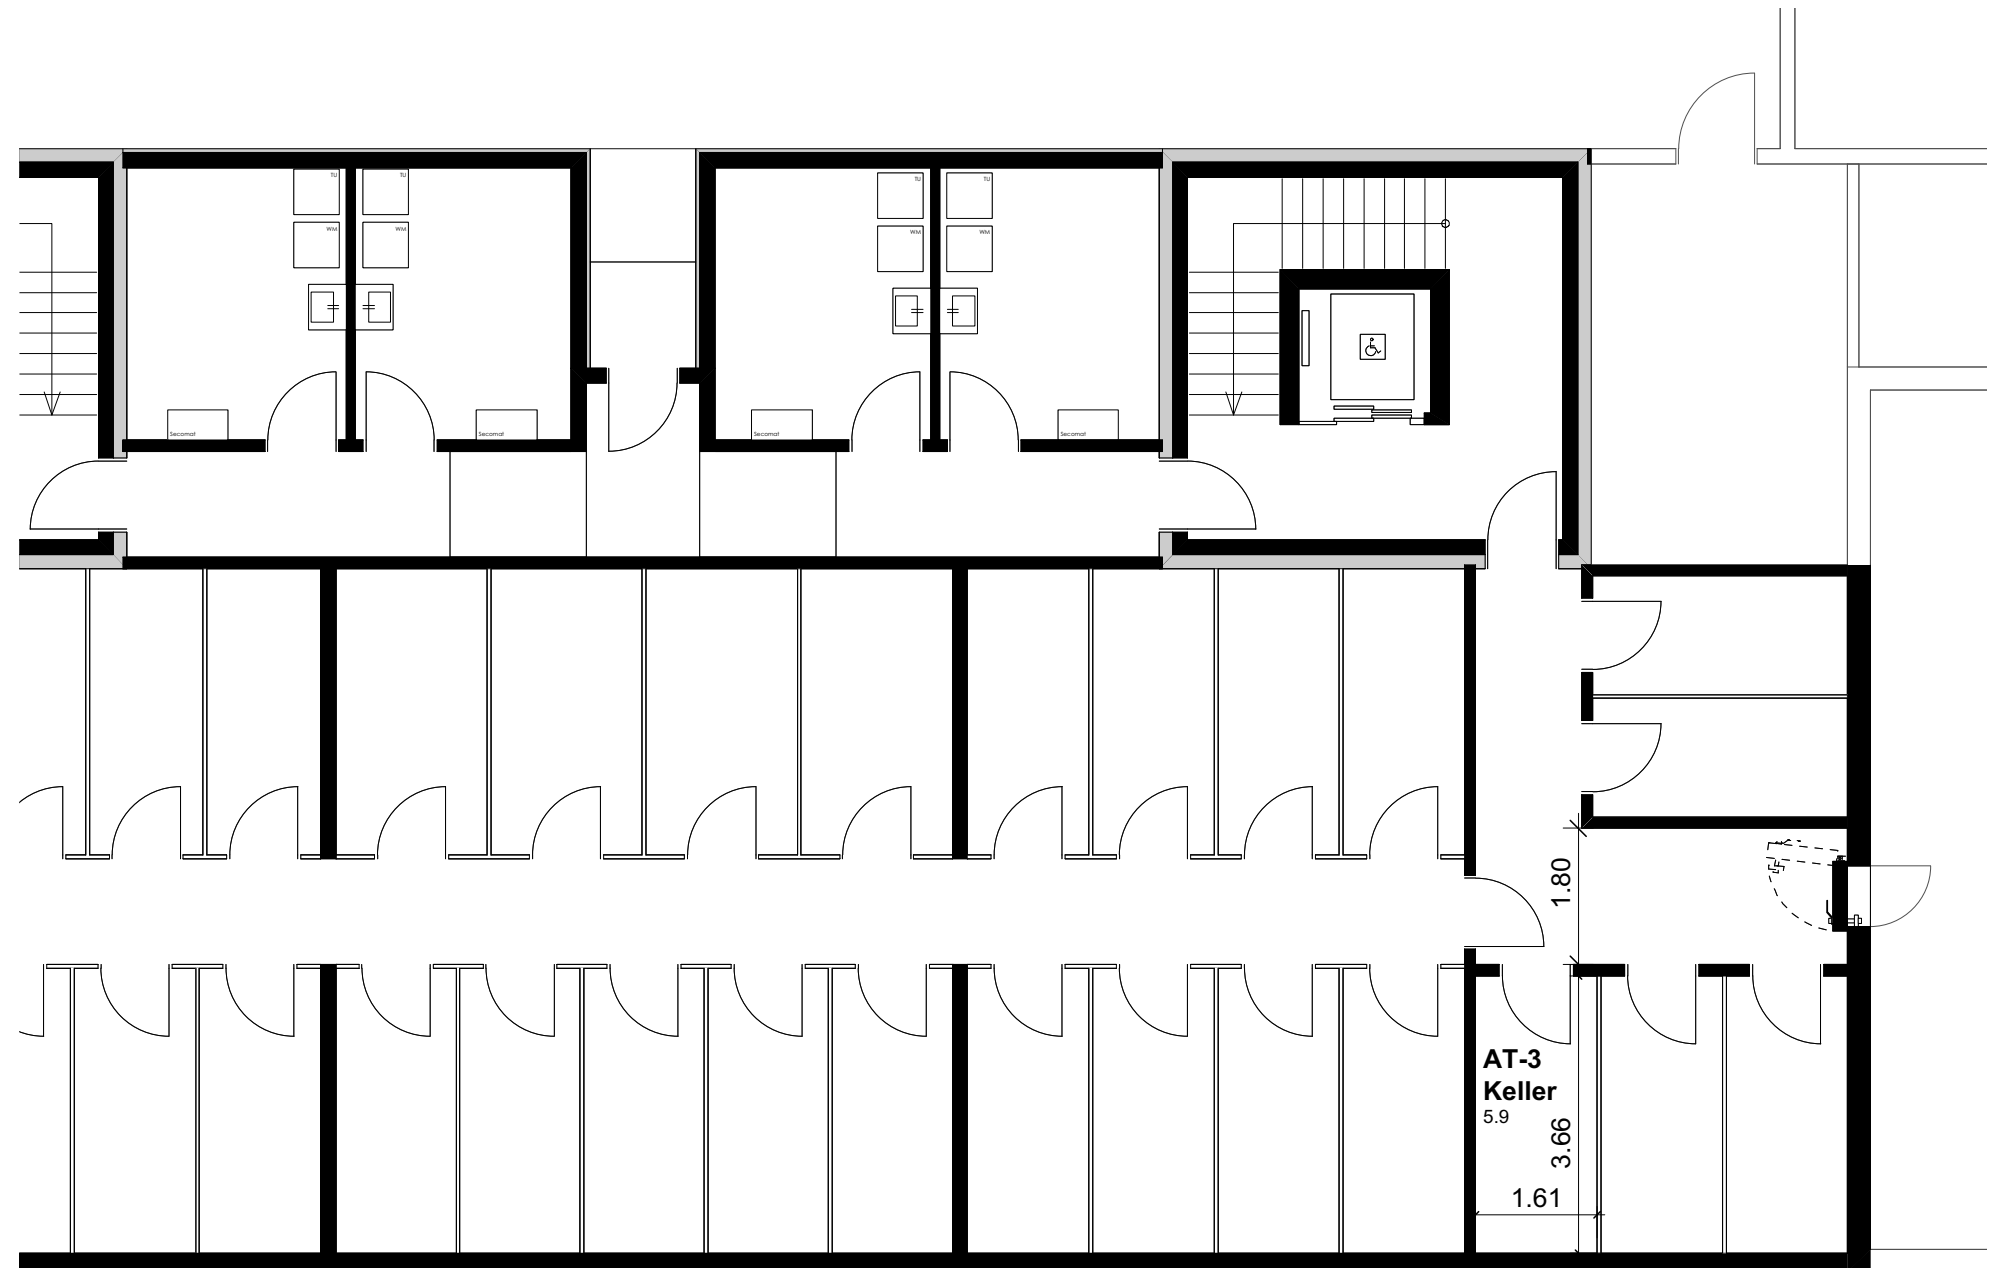

0 1 2 3 4 5m

Mst. 1:100 (1cm = 1m)

Reutipark

Wohnung AT-3

Reutistrasse 9a

Anzahl Zimmer	3.5
Wohnfläche (brutto)	95.40 m ²
Wohnfläche (netto)	91.90 m ²
Aussenbereich	77.60 m ²
Keller	5.90 m ²

THOMA[®]
IMMOBILIEN TREUHAND