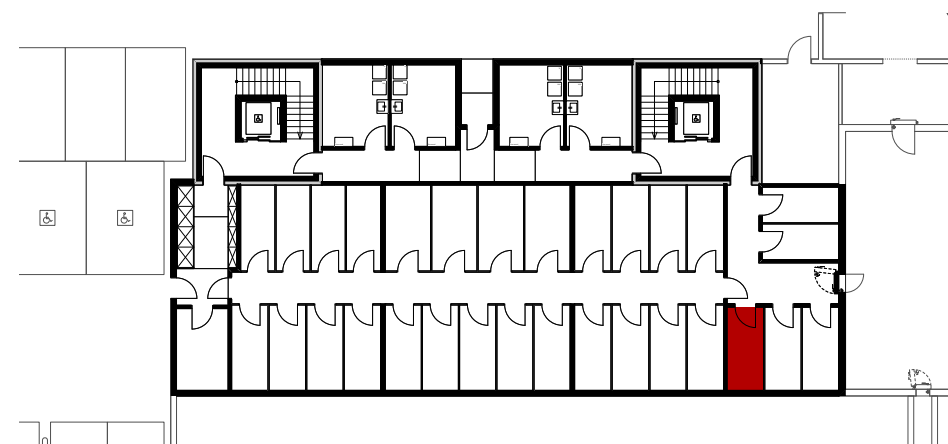

0 1 2 3 4 5m

Mst. 1:100 (1cm = 1m)

Reutipark

Wohnung AT-3

Reutistrasse 9a

Anzahl Zimmer	3.5
Wohnfläche (brutto)	95.40 m ²
Wohnfläche (netto)	91.90 m ²
Aussenbereich	77.60 m ²
Keller	5.90 m ²

THOMA[®]
IMMOBILIEN TREUHAND