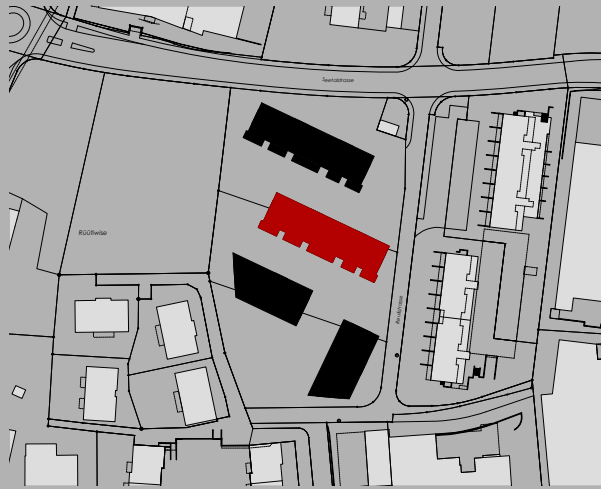

Reutipark

Wohnung AT-3 Reutistrasse 9

Anzahl Zimmer	3.5
Wohnfläche (brutto)	95.40 m ²
Wohnfläche (netto)	91.90 m ²
Aussenbereich	77.60 m ²
Keller	5.90 m ²

THOMA[®]
IMMOBILIEN TREUHAND

Erstvermietung

THOMA Immobilien Treuhand AG
Bahnhofstrasse 13A
8580 Amriswil
Tel. 071 414 50 60
infotg@thoma-immo.ch
www.thoma-immo.ch

06. Juni 2019

0 1 2 3 4 5m

Mst. 1:100 (1cm = 1m)

Reutipark

Wohnung AT-3

Reutistrasse 9a

Anzahl Zimmer	3.5
Wohnfläche (brutto)	95.40 m ²
Wohnfläche (netto)	91.90 m ²
Aussenbereich	77.60 m ²
Keller	5.90 m ²

THOMA[®]
IMMOBILIEN TREUHAND