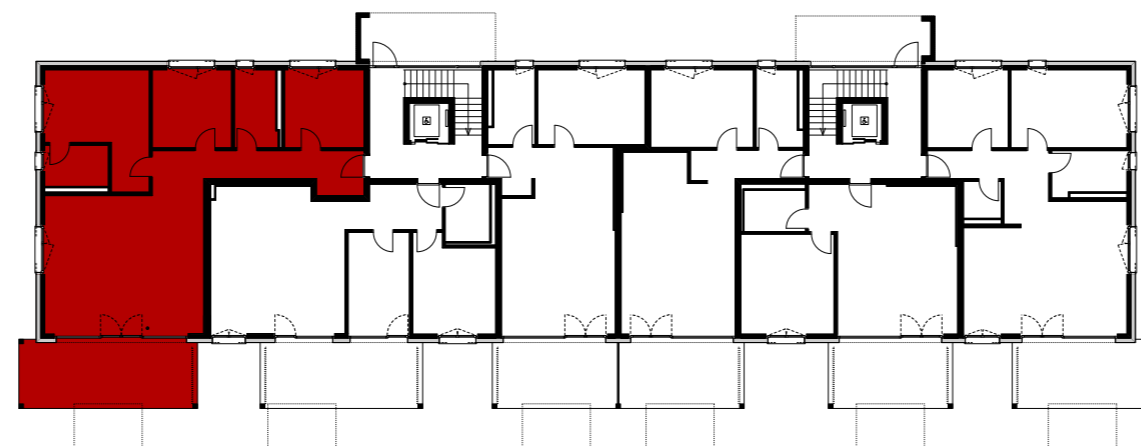

Reutipark

Wohnung EG-1 Reutistrasse 9a

Anzahl Zimmer	4.5
Wohnfläche (brutto)	118.60 m ²
Wohnfläche (netto)	113.60 m ²
Aussenbereich	24.00 m ²
Keller	7.60 m ²

THOMA[®]
IMMOBILIEN TREUHAND

Erstvermietung

THOMA Immobilien Treuhand AG
Bahnhofstrasse 13A
8580 Amriswil
Tel. 071 414 50 60
infotg@thoma-immo.ch
www.thoma-immo.ch

06. Juni 2019

0 1 2 3 4 5m

Mst. 1:100 (1cm = 1m)

Reutipark

Wohnung EG-1 Reutistrasse 9a

Anzahl Zimmer	4.5
Wohnfläche (brutto)	118.60 m ²
Wohnfläche (netto)	113.60 m ²
Aussenbereich	24.00 m ²
Keller	7.60 m ²