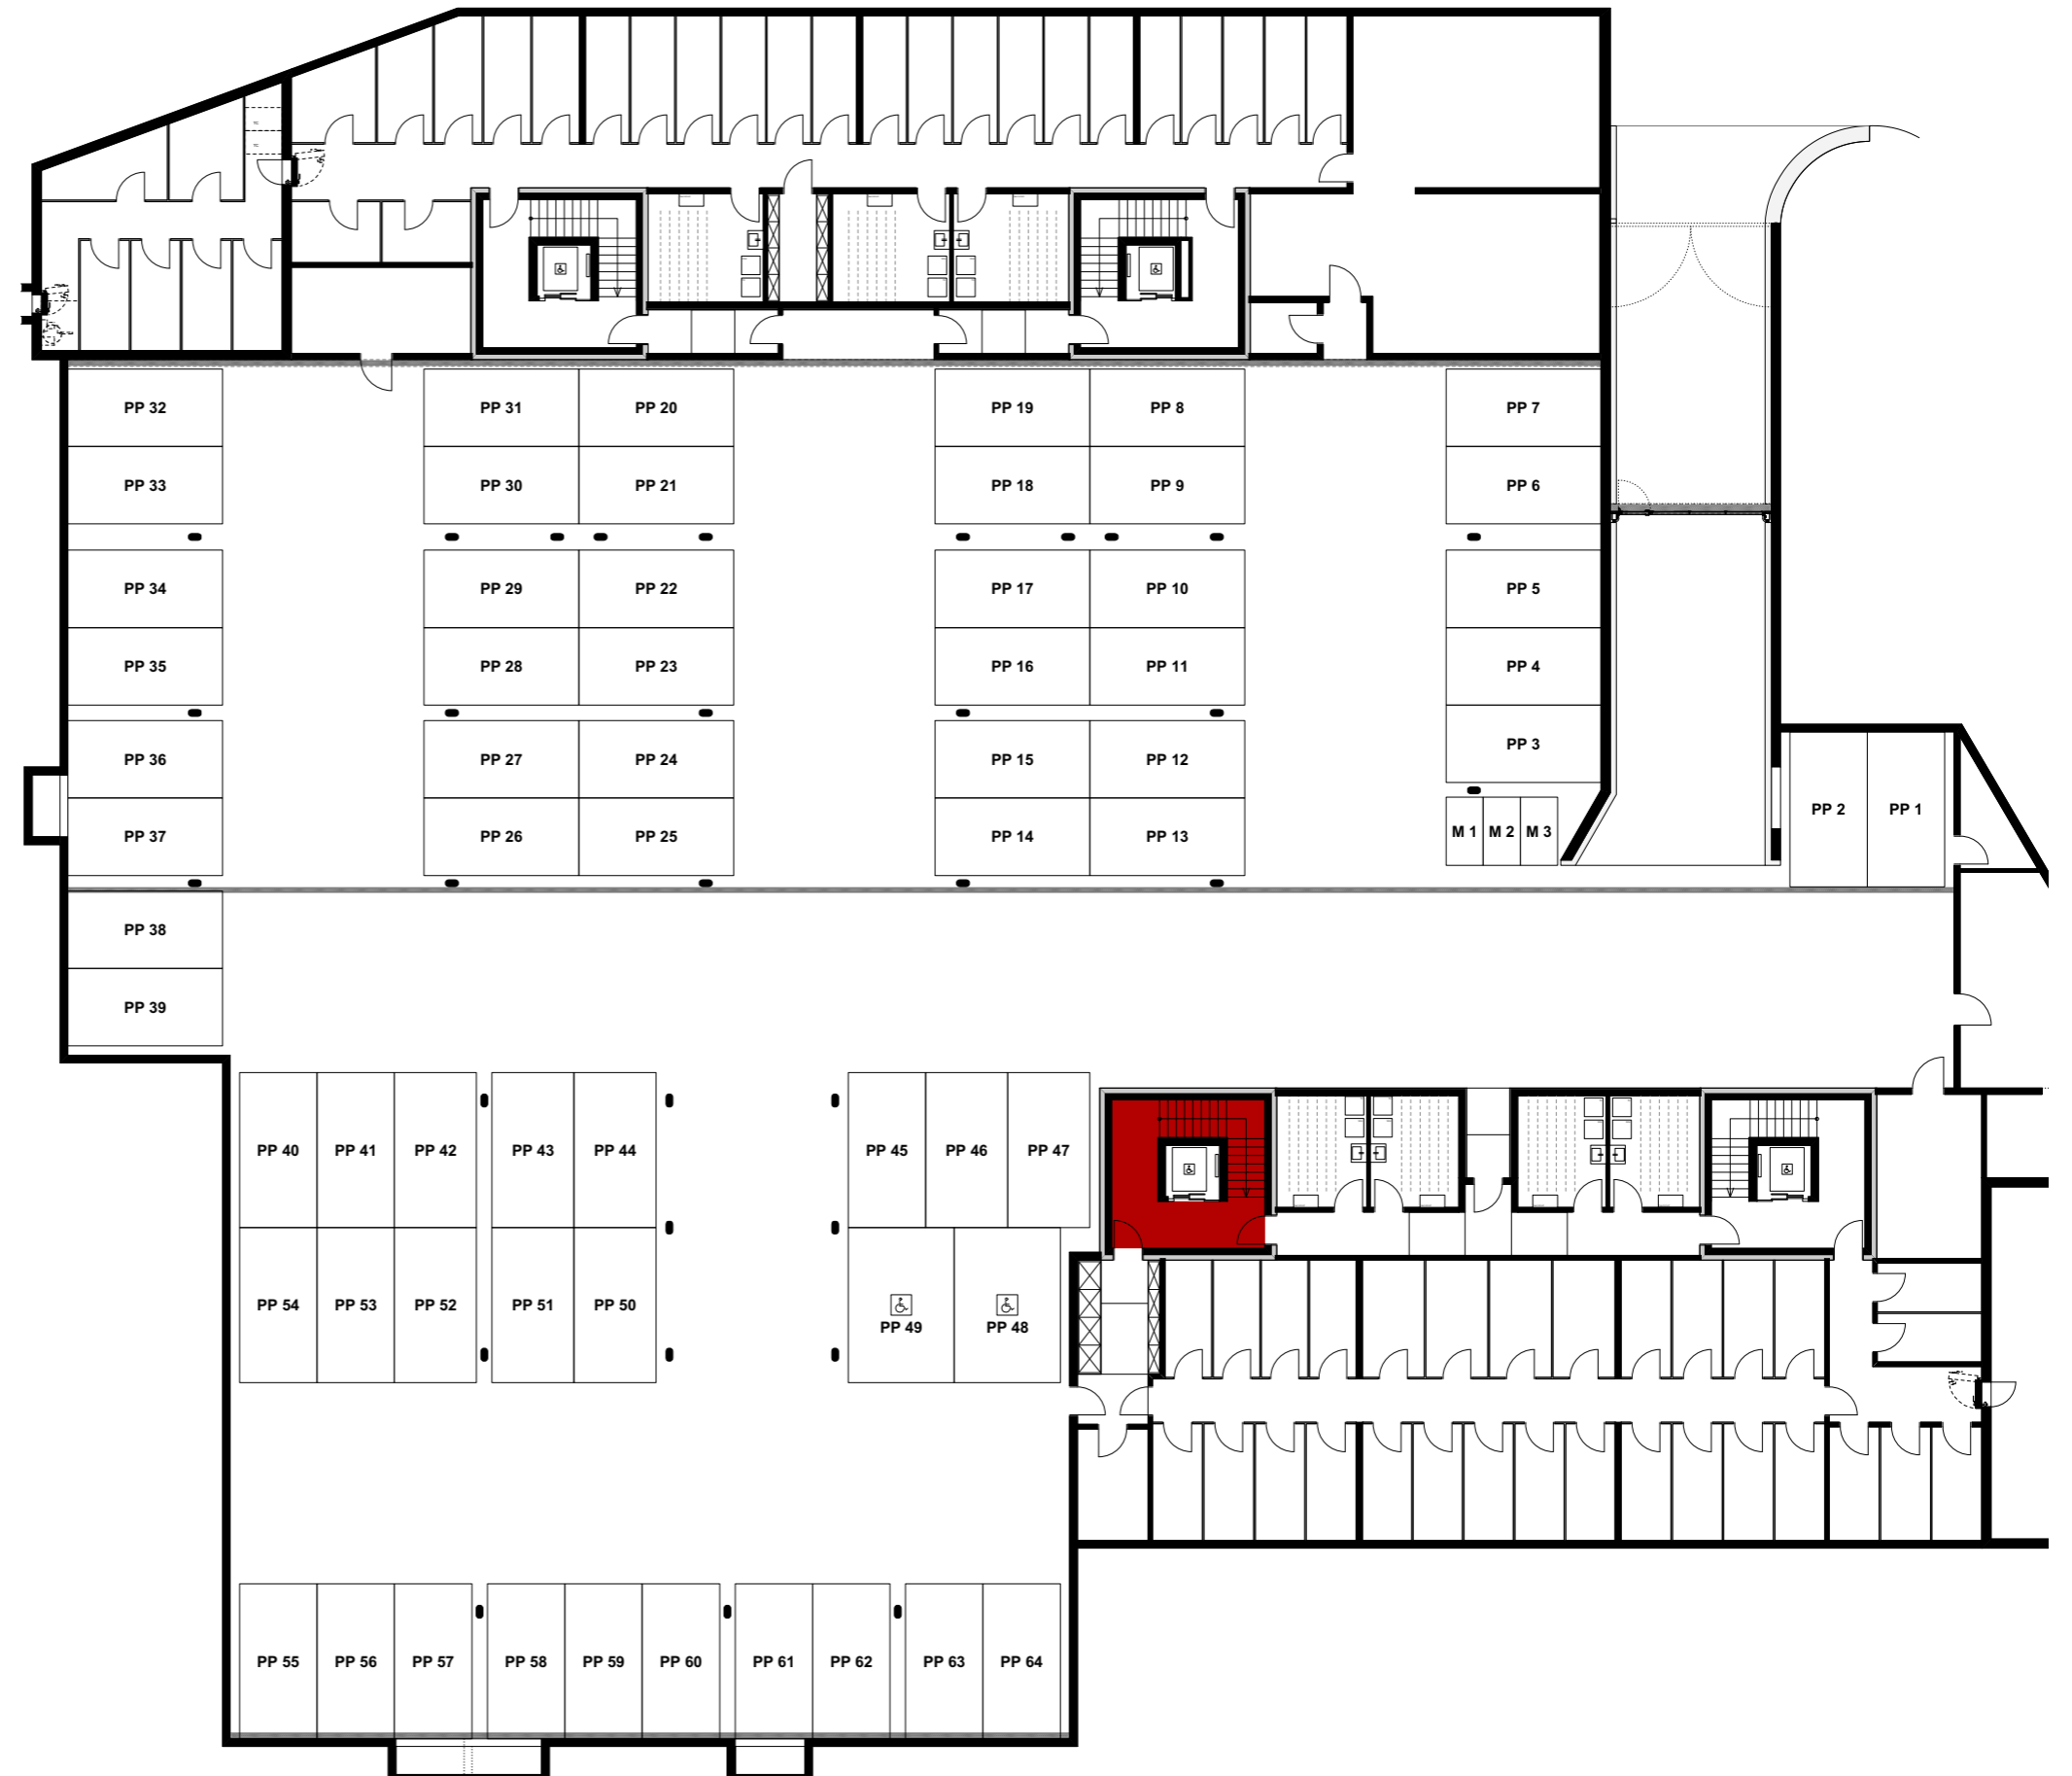

0 1 2 3 4 5m
Massstab unbestimmt