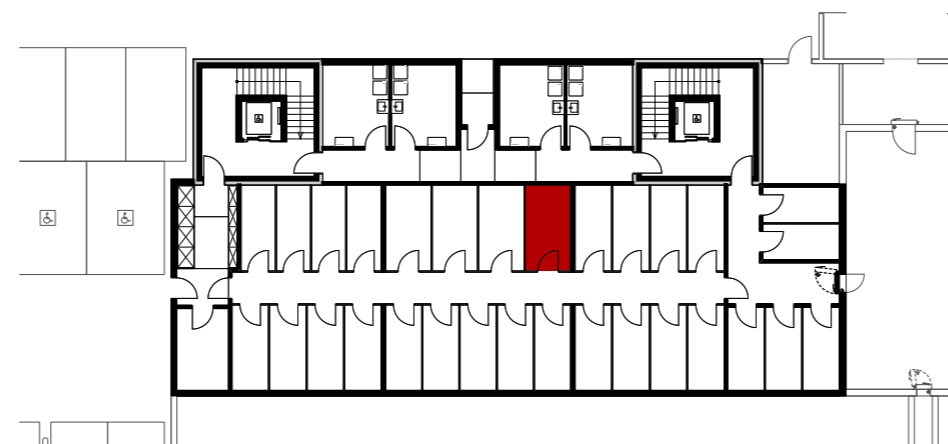

0 1 2 3 4 5m

Mst. 1:100 (1cm = 1m)