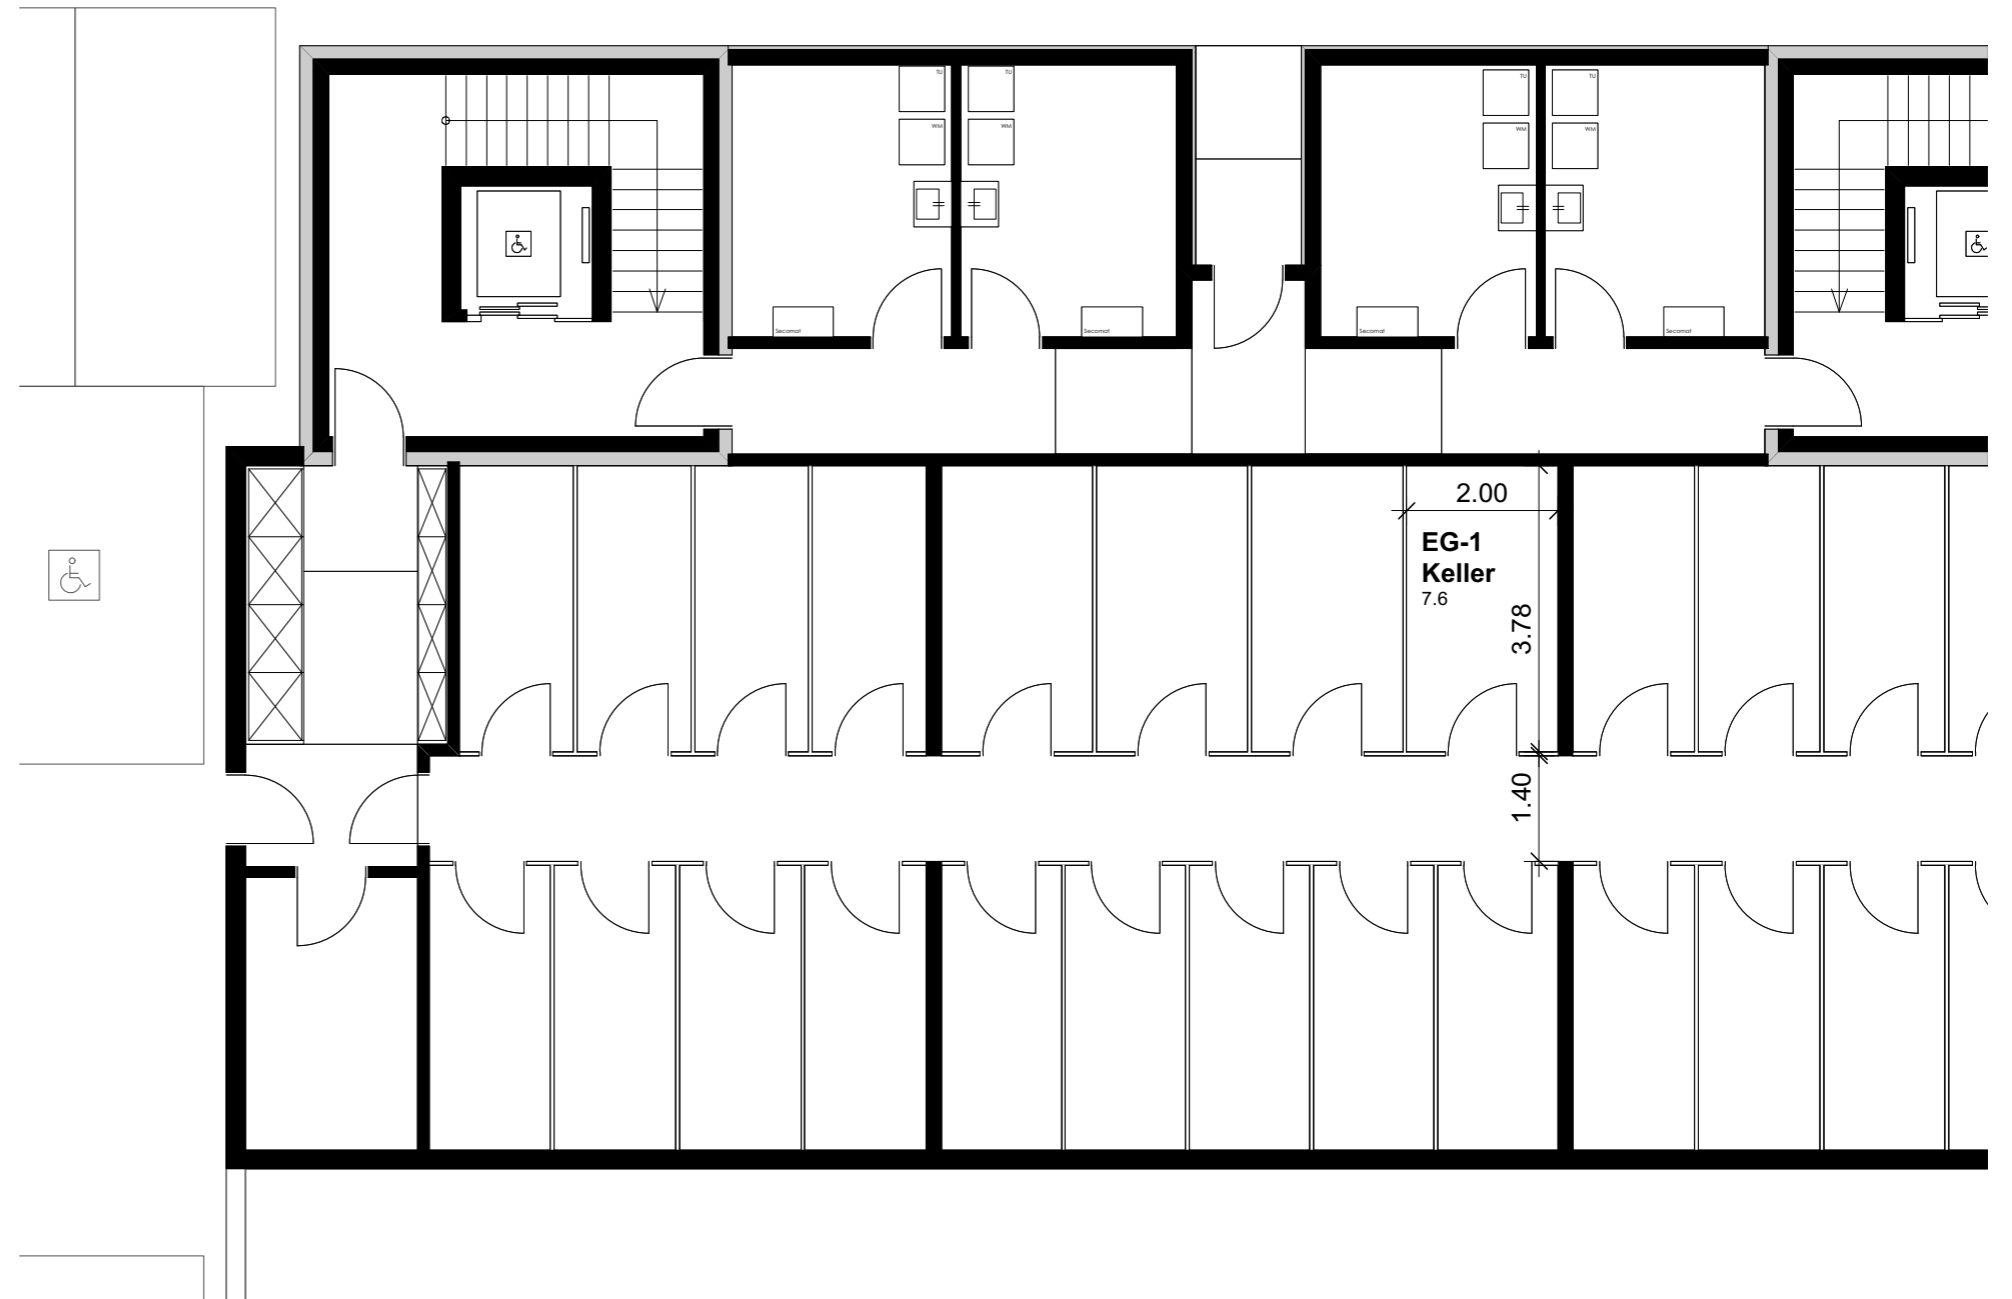

0 1 2 3 4 5m

Mst. 1:100 (1cm = 1m)