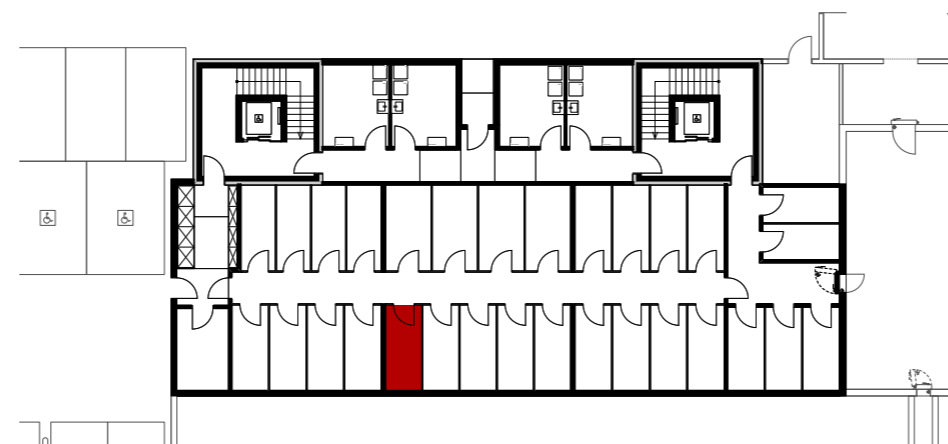

0 1 2 3 4 5m

Mst. 1:100 (1cm = 1m)

Reutipark

Wohnung EG-2

Reutistrasse 9a

Anzahl Zimmer	3.5
Wohnfläche (brutto)	81.90 m ²
Wohnfläche (netto)	78.20 m ²
Aussenbereich	21.70 m ²
Keller	6.00 m ²

THOMA[®]
IMMOBILIEN TREUHAND