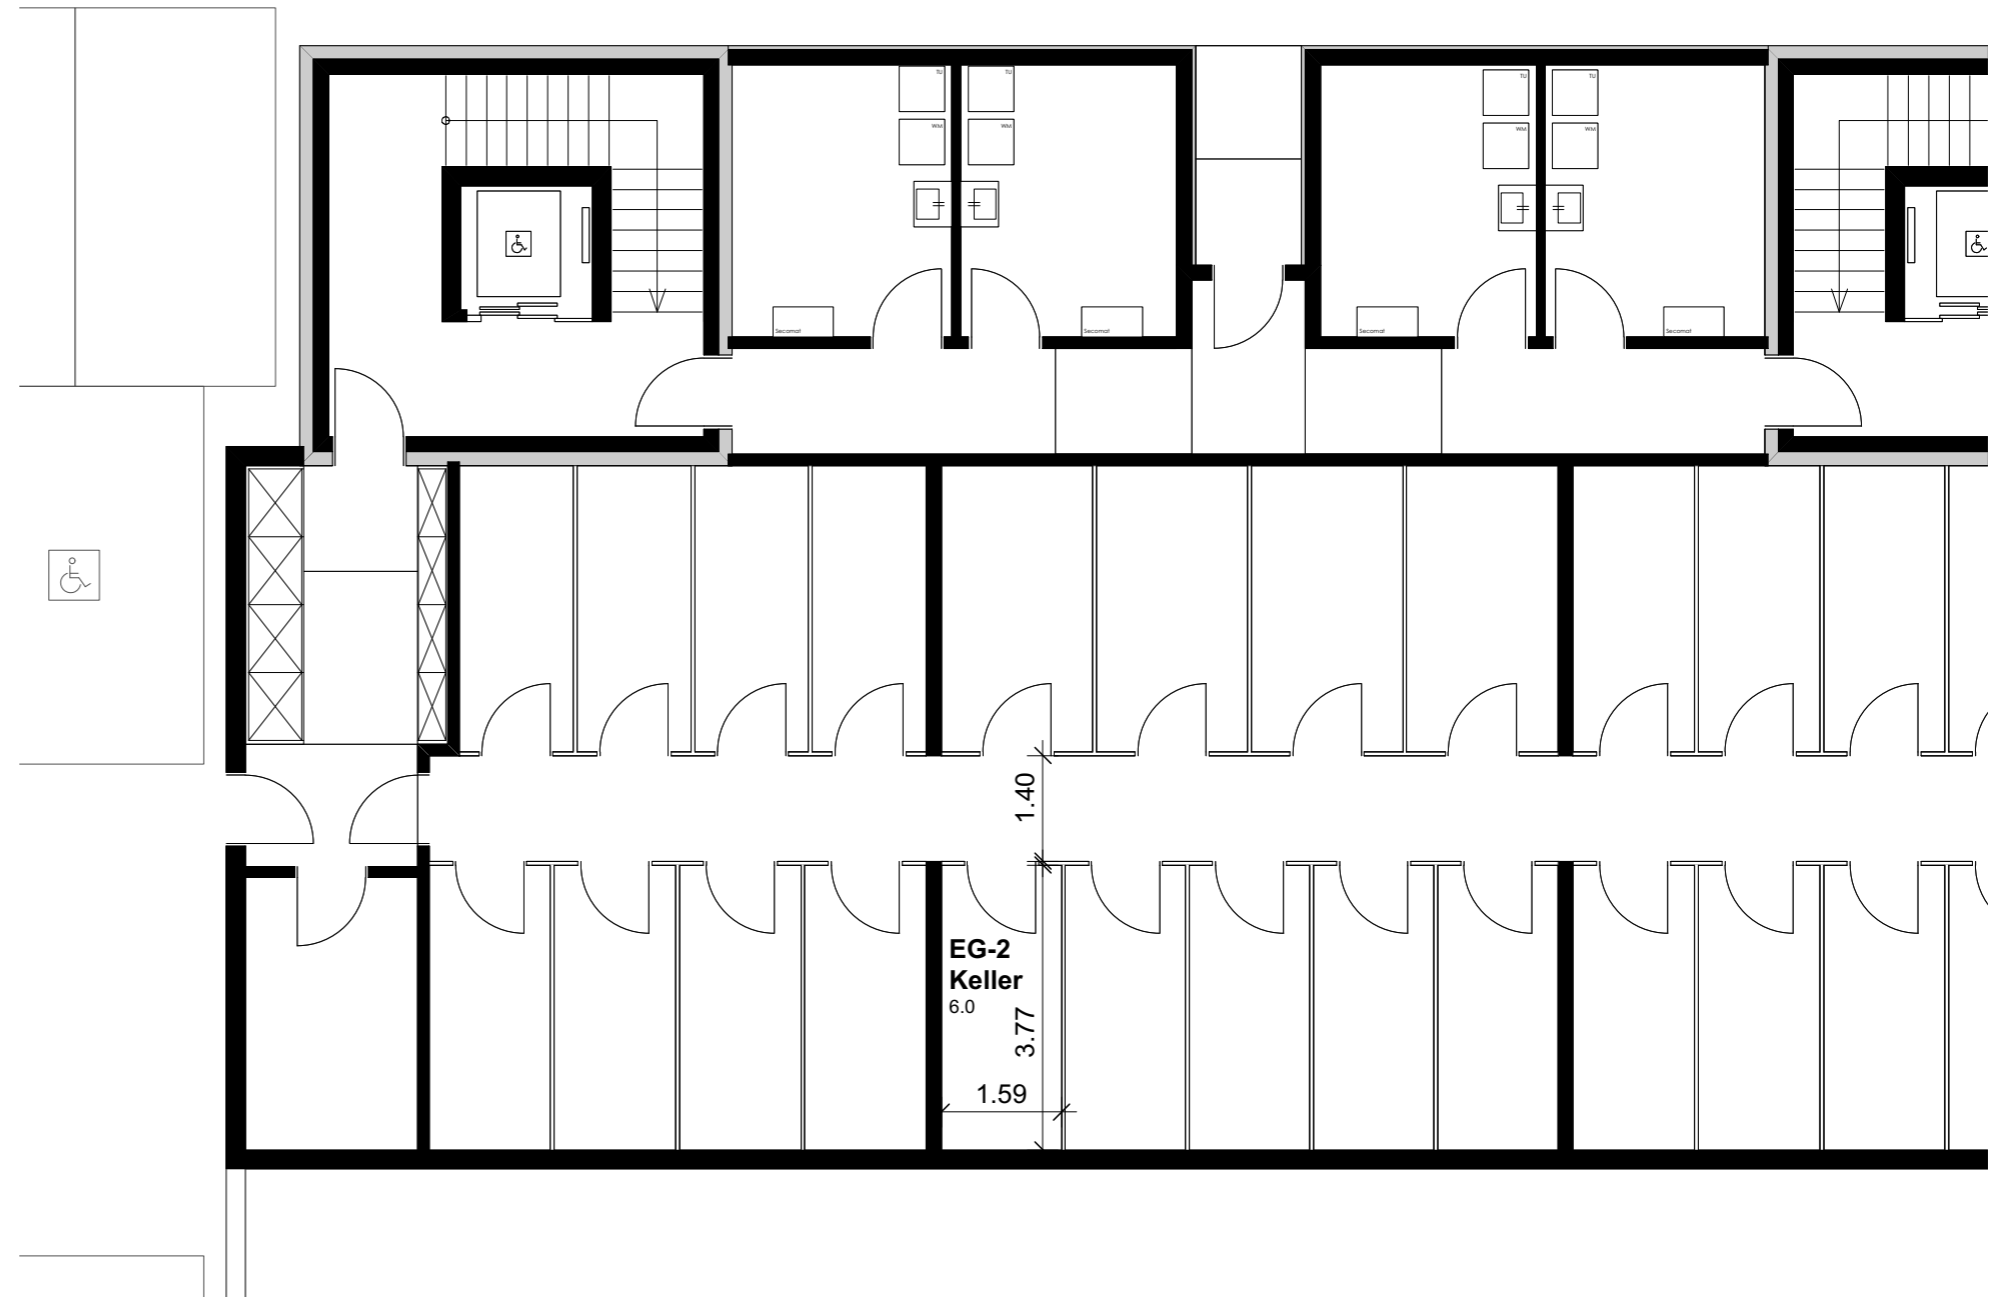

06. Juni 2019

0 1 2 3 4 5m

Mst. 1:100 (1cm = 1m)

Reutipark

Wohnung EG-2

Reutistrasse 9a

Anzahl Zimmer	3.5
Wohnfläche (brutto)	81.90 m ²
Wohnfläche (netto)	78.20 m ²
Aussenbereich	21.70 m ²
Keller	6.00 m ²

THOMA[®]
IMMOBILIEN TREUHAND

0 1 2 3 4 5m

Mst. 1:100 (1cm = 1m)

Reutipark

Wohnung EG-2

Reutistrasse 9a

Anzahl Zimmer	3.5
Wohnfläche (brutto)	81.90 m ²
Wohnfläche (netto)	78.20 m ²
Aussenbereich	21.70 m ²
Keller	6.00 m ²

THOMA[®]
IMMOBILIEN TREUHAND