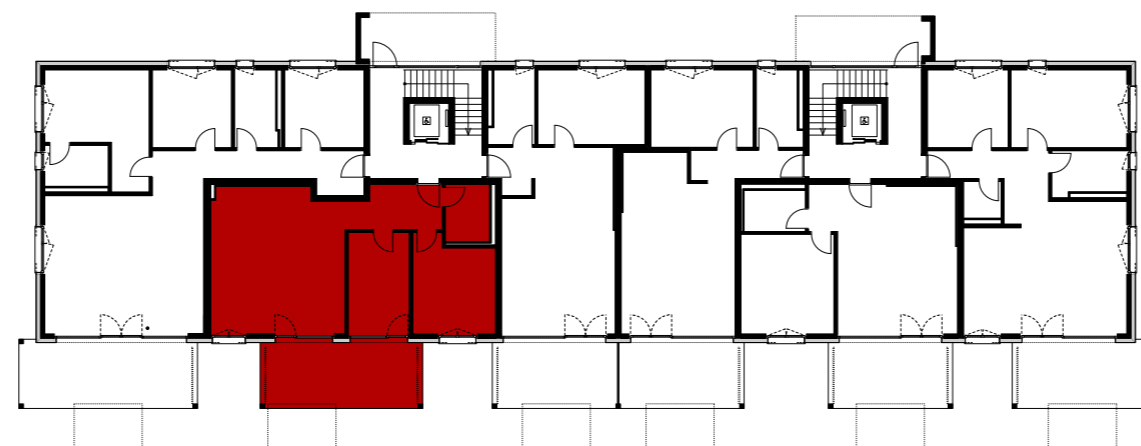

Reutipark

Wohnung EG-2 Reutistrasse 9a

Anzahl Zimmer	3.5
Wohnfläche (brutto)	81.90 m ²
Wohnfläche (netto)	78.20 m ²
Aussenbereich	21.70 m ²
Keller	6.00 m ²

THOMA[®]
IMMOBILIEN TREUHAND

Erstvermietung

THOMA Immobilien Treuhand AG
Bahnhofstrasse 13A
8580 Amriswil
Tel. 071 414 50 60
infotg@thoma-immo.ch
www.thoma-immo.ch

06. Juni 2019

0 1 2 3 4 5m

Mst. 1:100 (1cm = 1m)

Reutipark

Wohnung EG-2

Reutistrasse 9a

Anzahl Zimmer	3.5
Wohnfläche (brutto)	81.90 m ²
Wohnfläche (netto)	78.20 m ²
Aussenbereich	21.70 m ²
Keller	6.00 m ²

THOMA[®]
IMMOBILIEN TREUHAND

0 1 2 3 4 5m

Mst. 1:100 (1cm = 1m)

Reutipark

Wohnung EG-2

Reutistrasse 9a

Anzahl Zimmer	3.5
Wohnfläche (brutto)	81.90 m ²
Wohnfläche (netto)	78.20 m ²
Aussenbereich	21.70 m ²
Keller	6.00 m ²

THOMA[®]
IMMOBILIEN TREUHAND