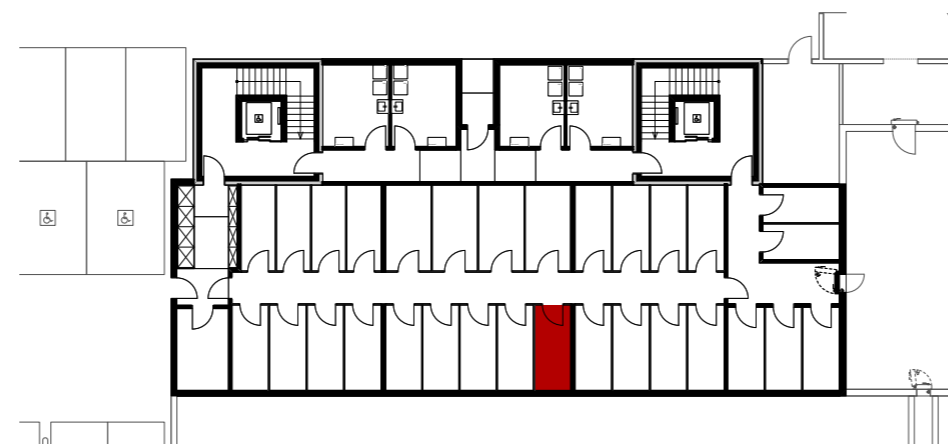

0 1 2 3 4 5m

Mst. 1:100 (1cm = 1m)

Reutipark

Wohnung EG-3

Reutistrasse 9a

Anzahl Zimmer	2.5
Wohnfläche (brutto)	66.50 m ²
Wohnfläche (netto)	64.40 m ²
Aussenbereich	16.90 m ²
Keller	6.00 m ²

THOMA[®]
IMMOBILIEN TREUHAND