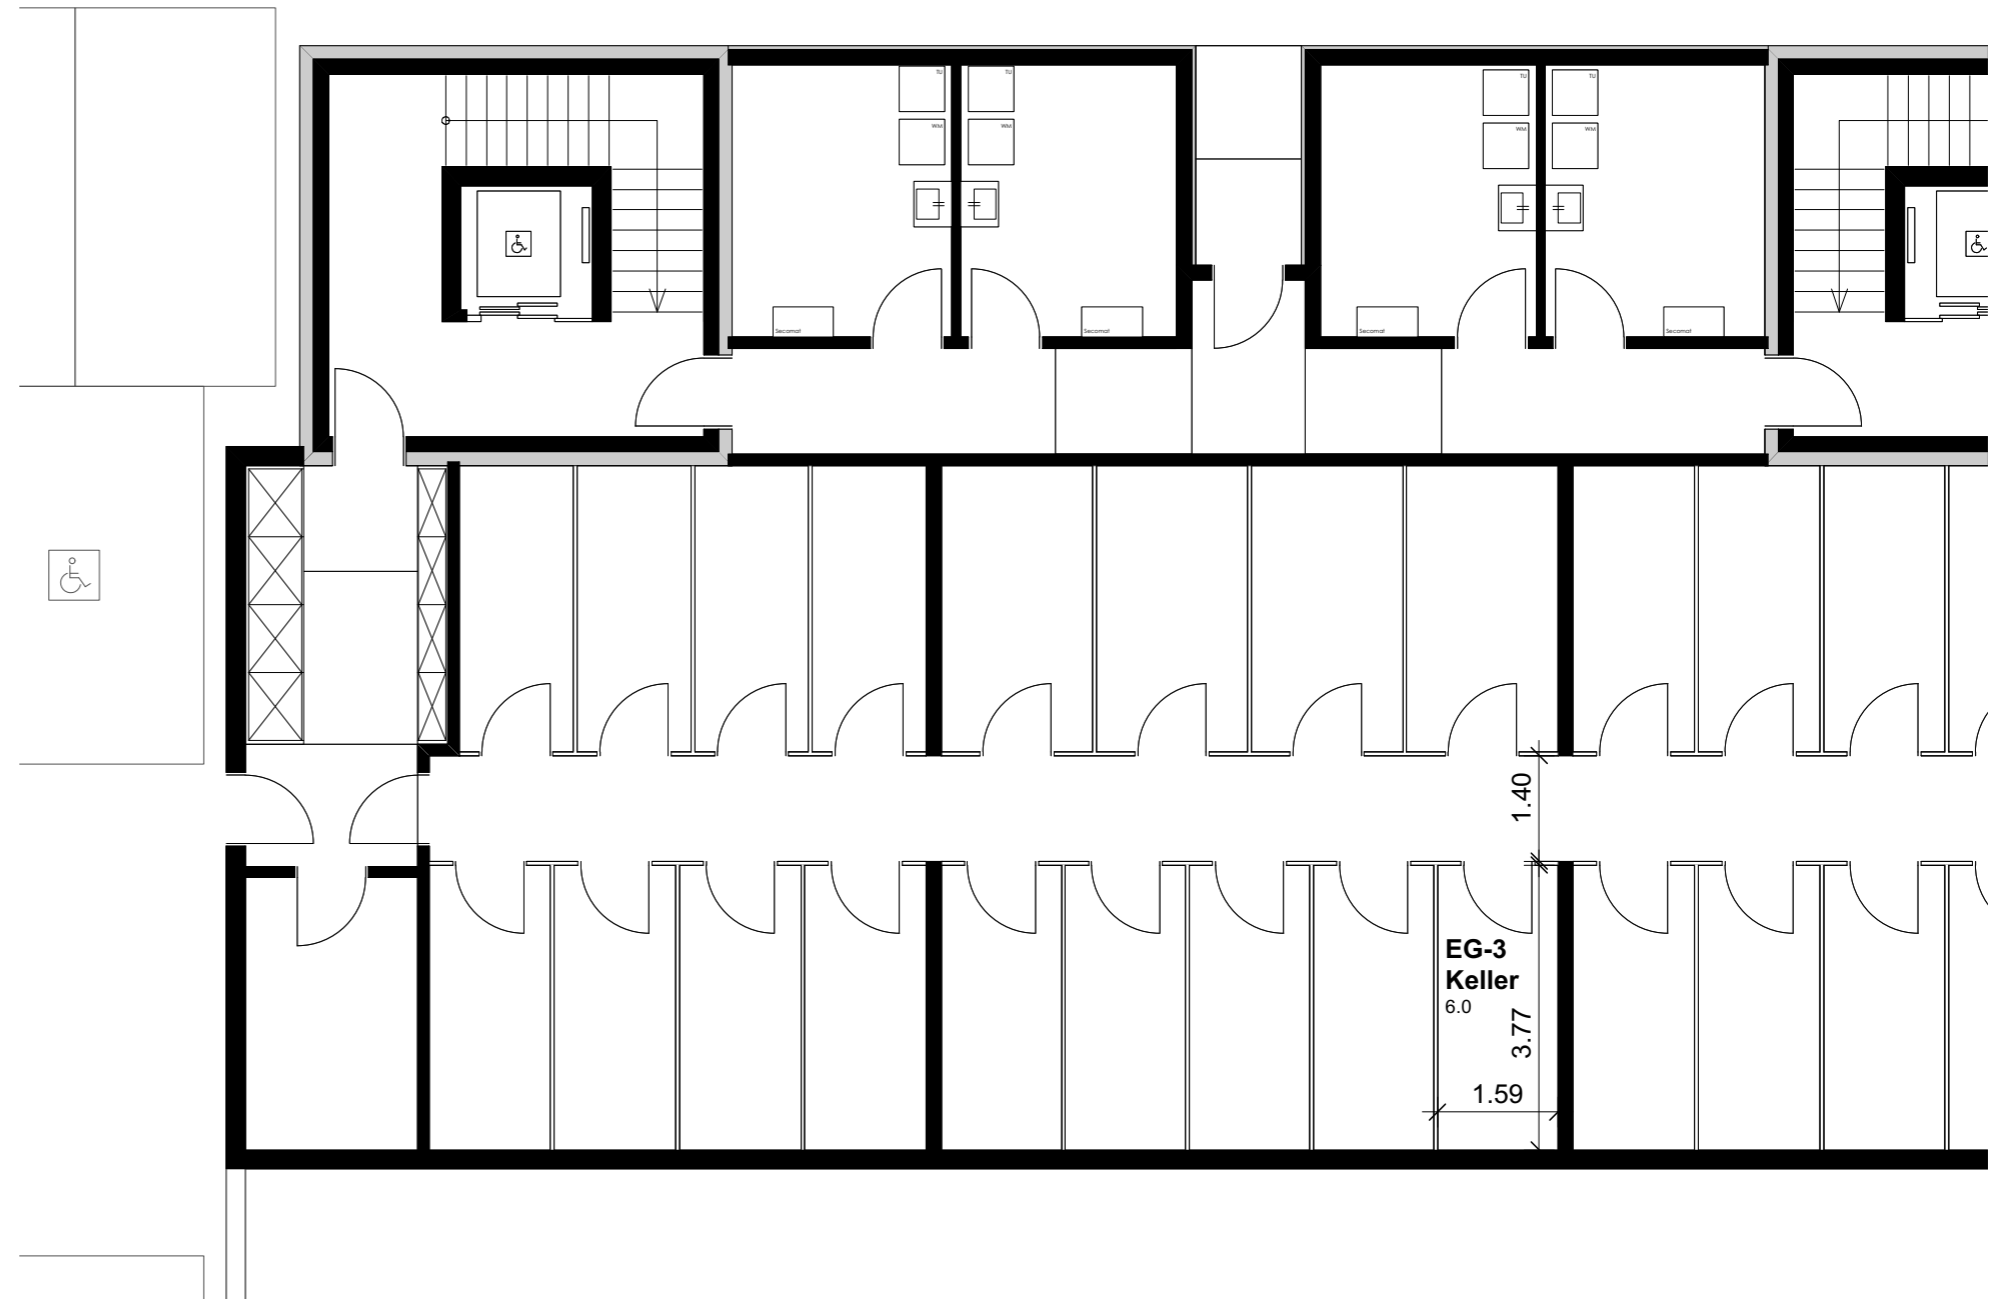

06. Juni 2019

0 1 2 3 4 5m

Mst. 1:100 (1cm = 1m)

Reutipark

Wohnung EG-3

Reutistrasse 9a

Anzahl Zimmer	2.5
Wohnfläche (brutto)	66.50 m ²
Wohnfläche (netto)	64.40 m ²
Aussenbereich	16.90 m ²
Keller	6.00 m ²

THOMA[®]
IMMOBILIEN TREUHAND

0 1 2 3 4 5m

Mst. 1:100 (1cm = 1m)

Reutipark

Wohnung EG-3

Reutistrasse 9a

Anzahl Zimmer	2.5
Wohnfläche (brutto)	66.50 m ²
Wohnfläche (netto)	64.40 m ²
Aussenbereich	16.90 m ²
Keller	6.00 m ²

THOMA[®]
IMMOBILIEN TREUHAND