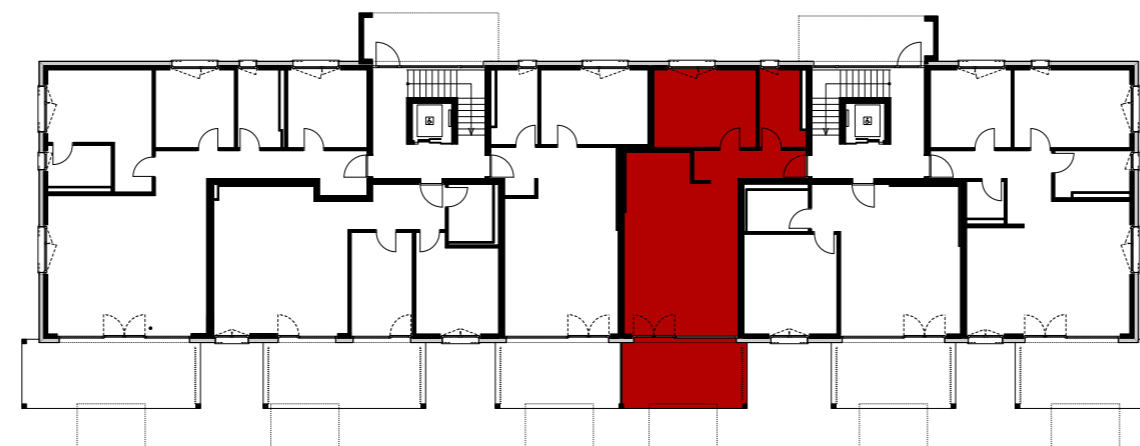

0 1 2 3 4 5m

Mst. 1:100 (1cm = 1m)