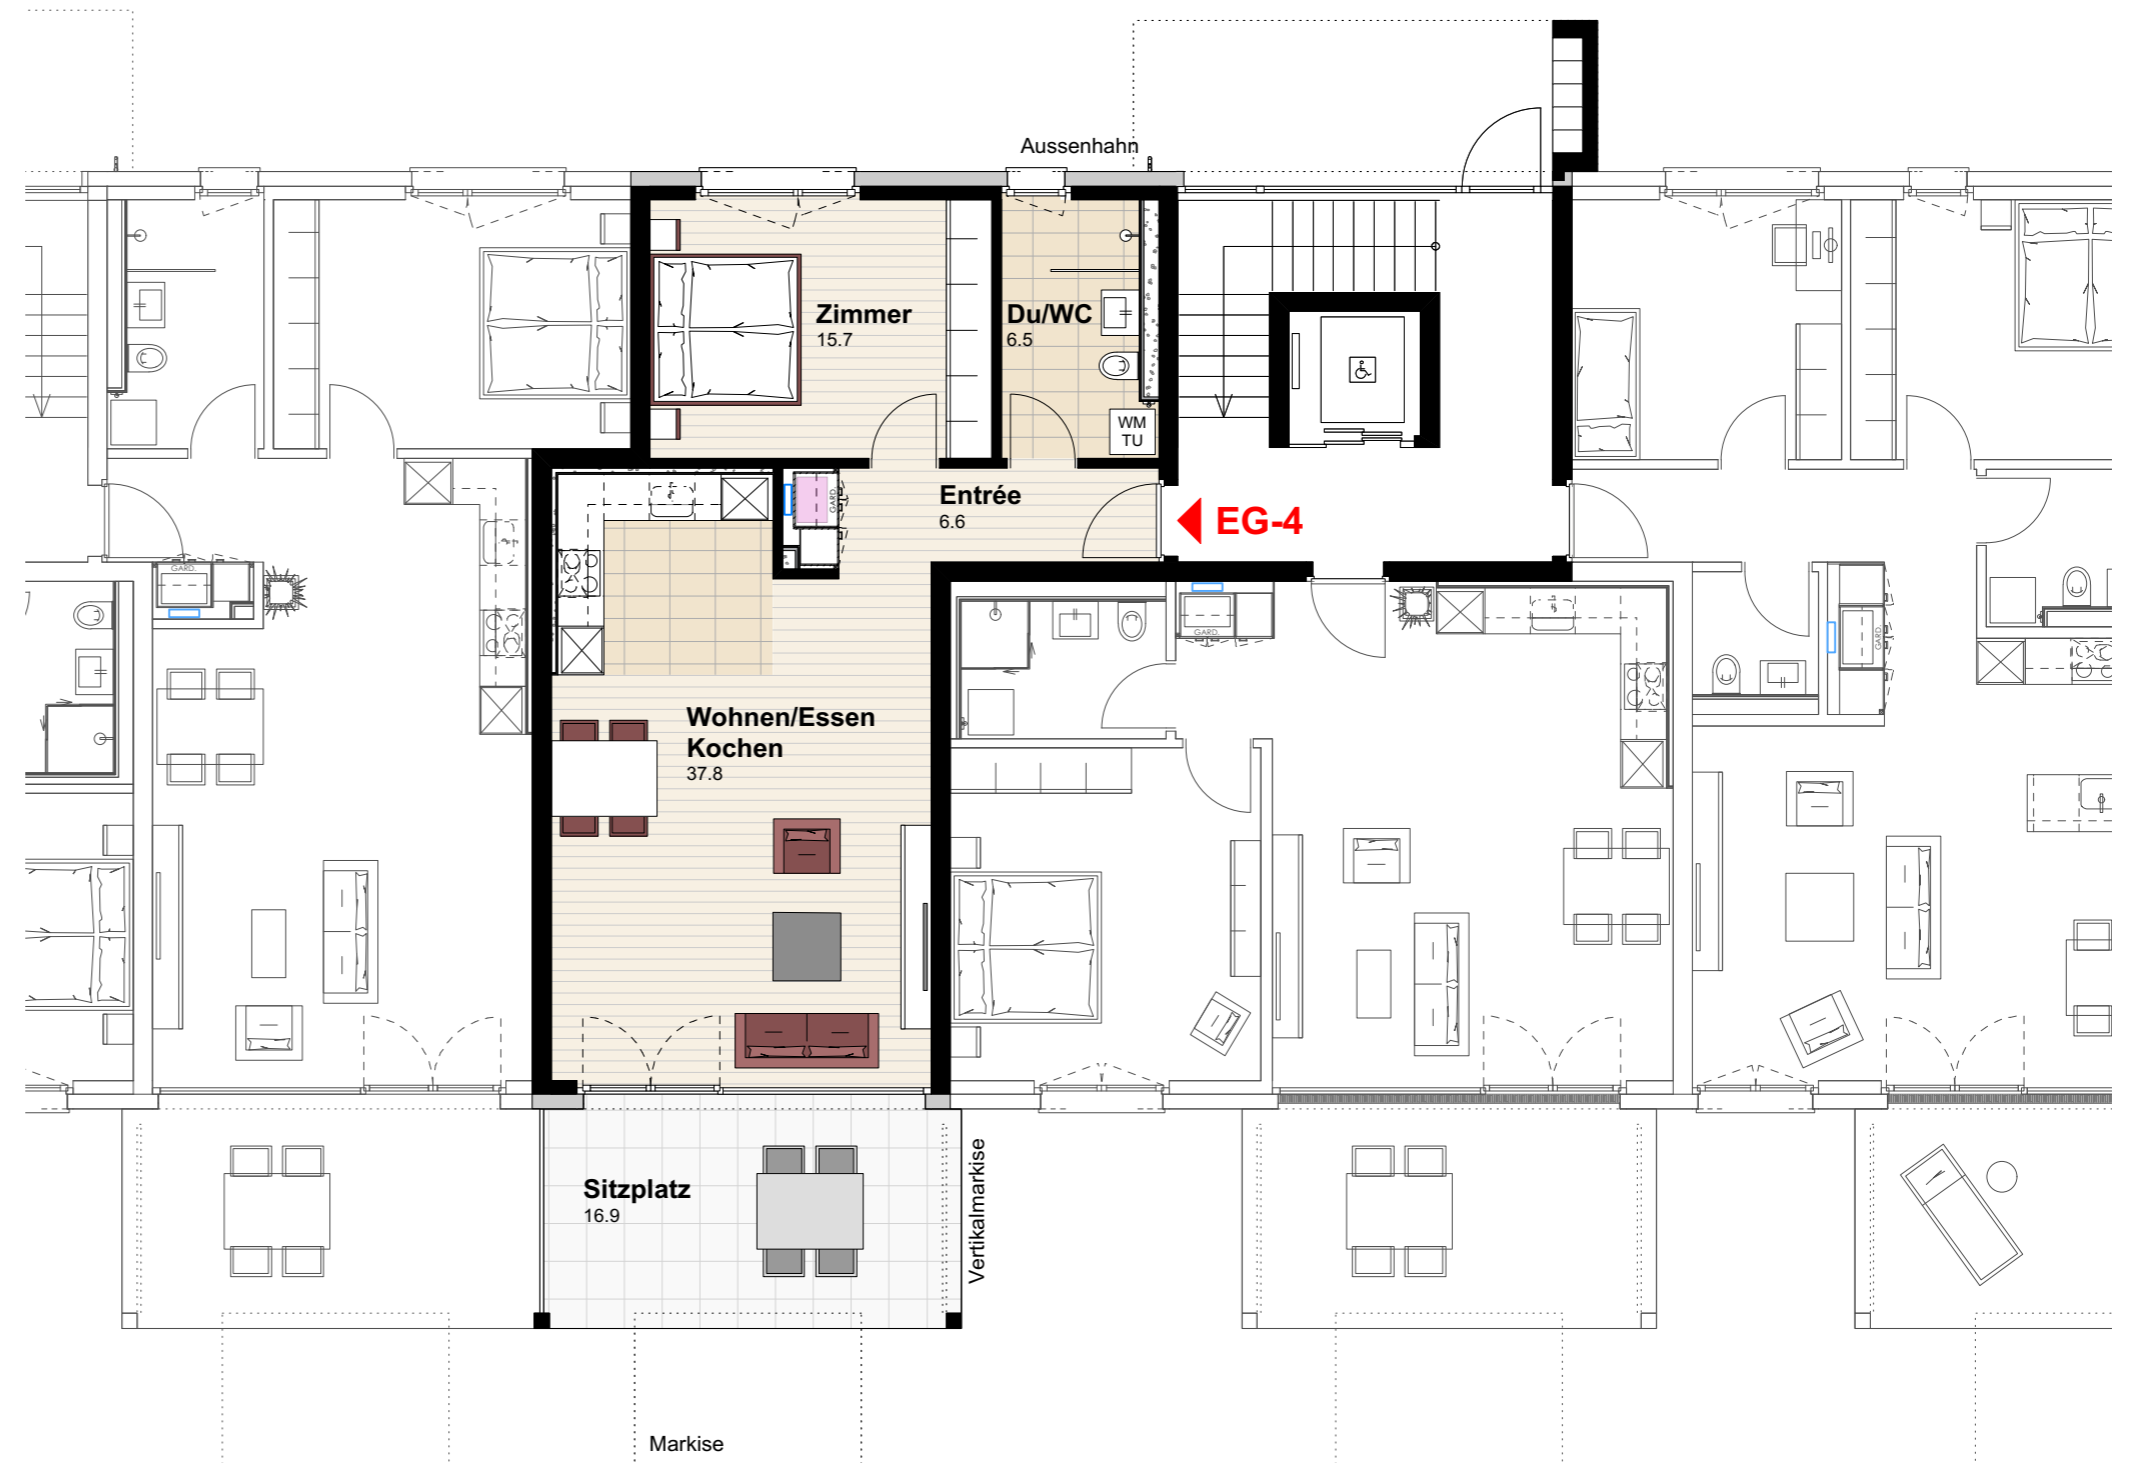

0 1 2 3 4 5m

Mst. 1:100 (1cm = 1m)