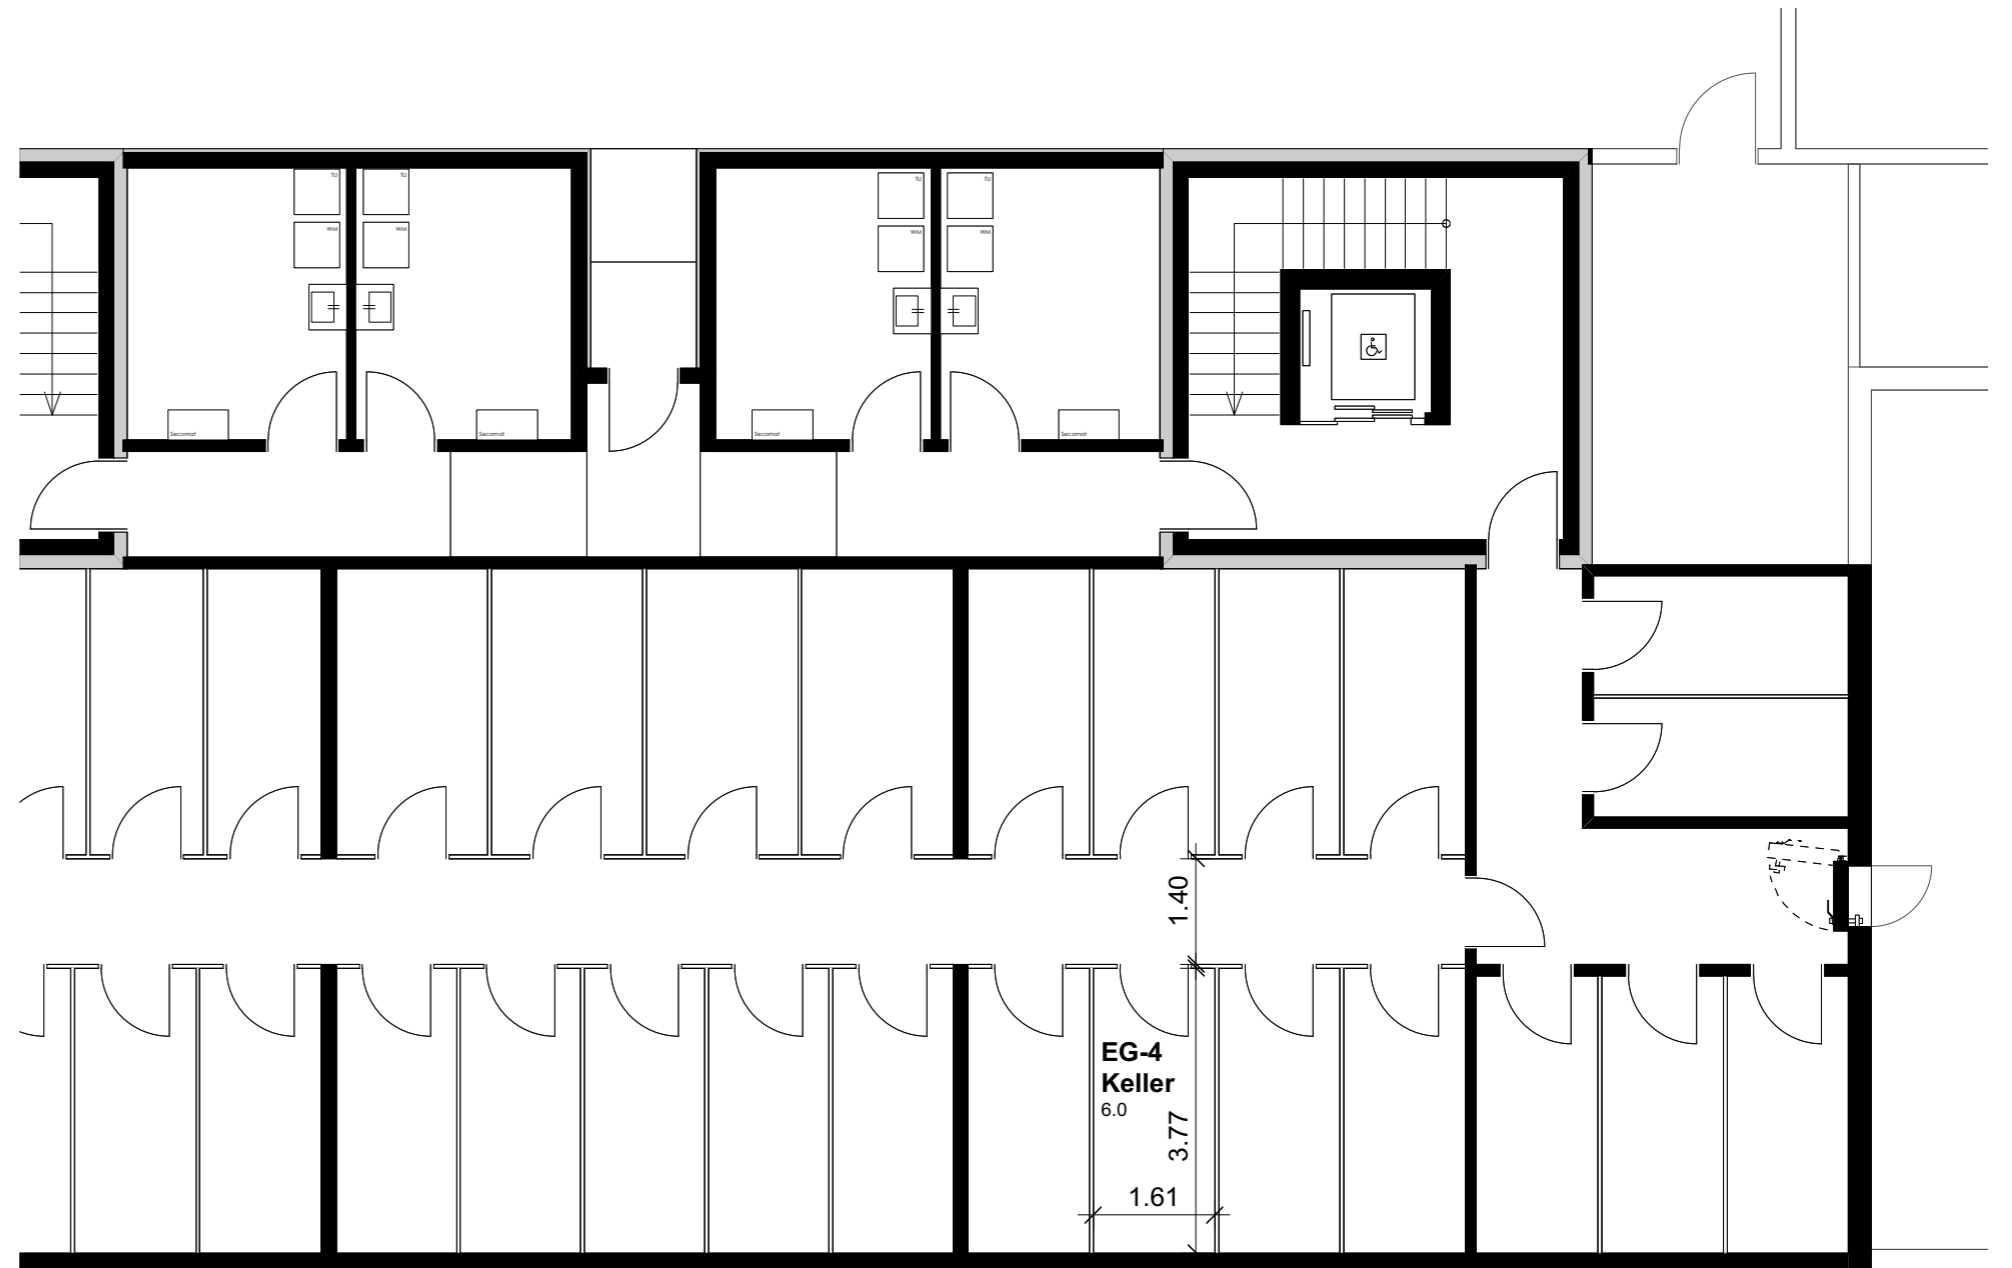

Mst. 1:100 (1cm = 1m)