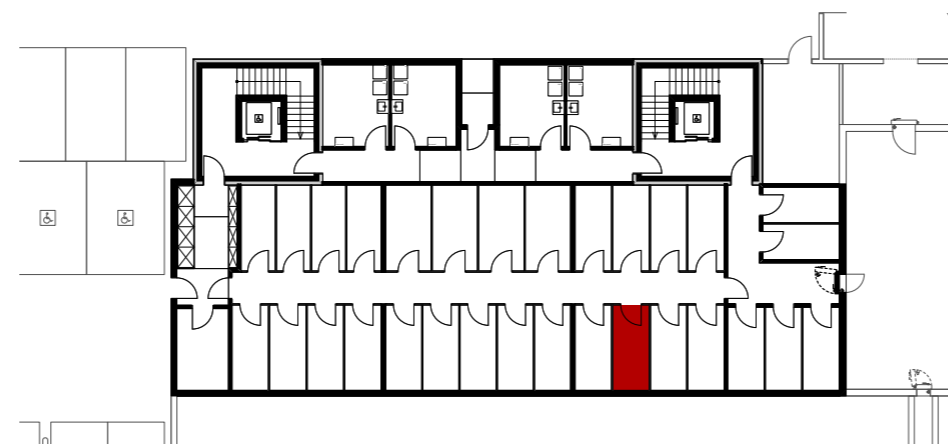

Mst. 1:100 (1cm = 1m)