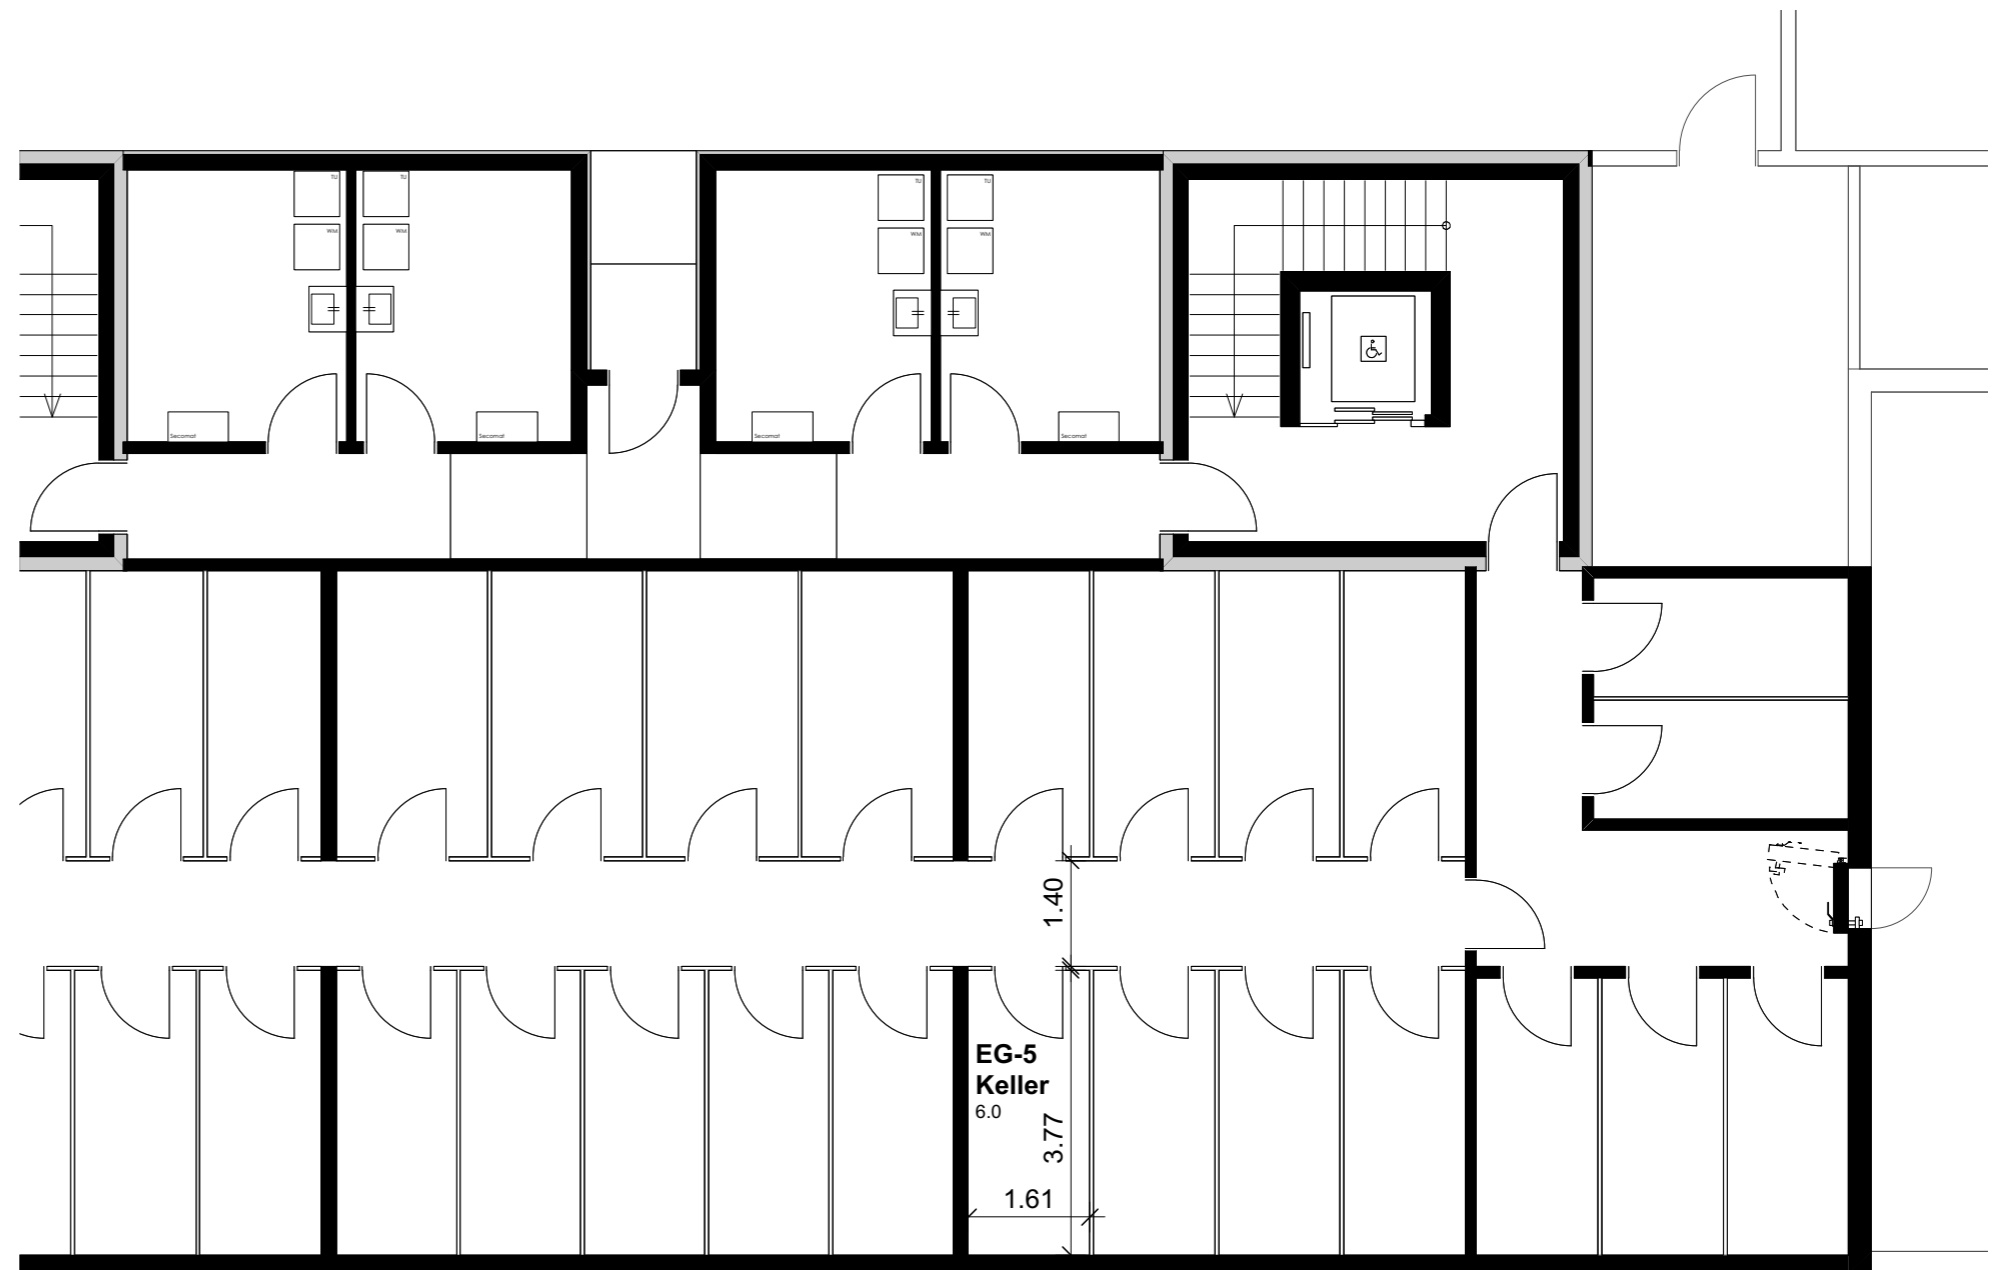

0 1 2 3 4 5m

Mst. 1:100 (1cm = 1m)