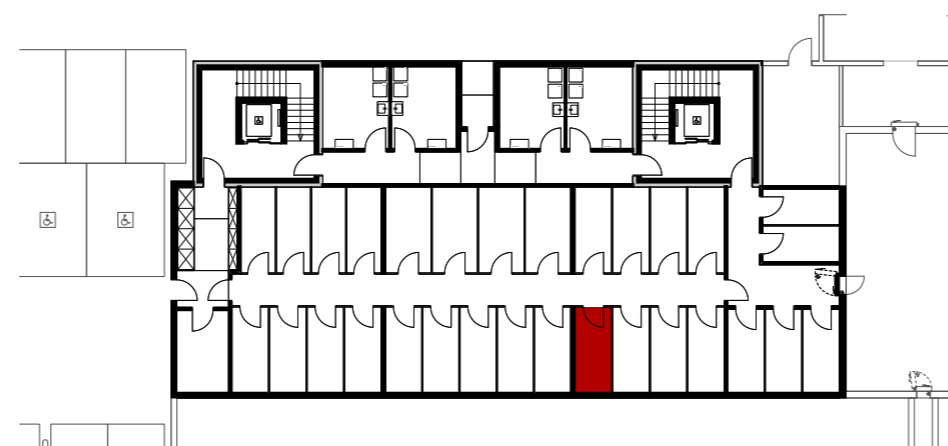

0 1 2 3 4 5m

Mst. 1:100 (1cm = 1m)