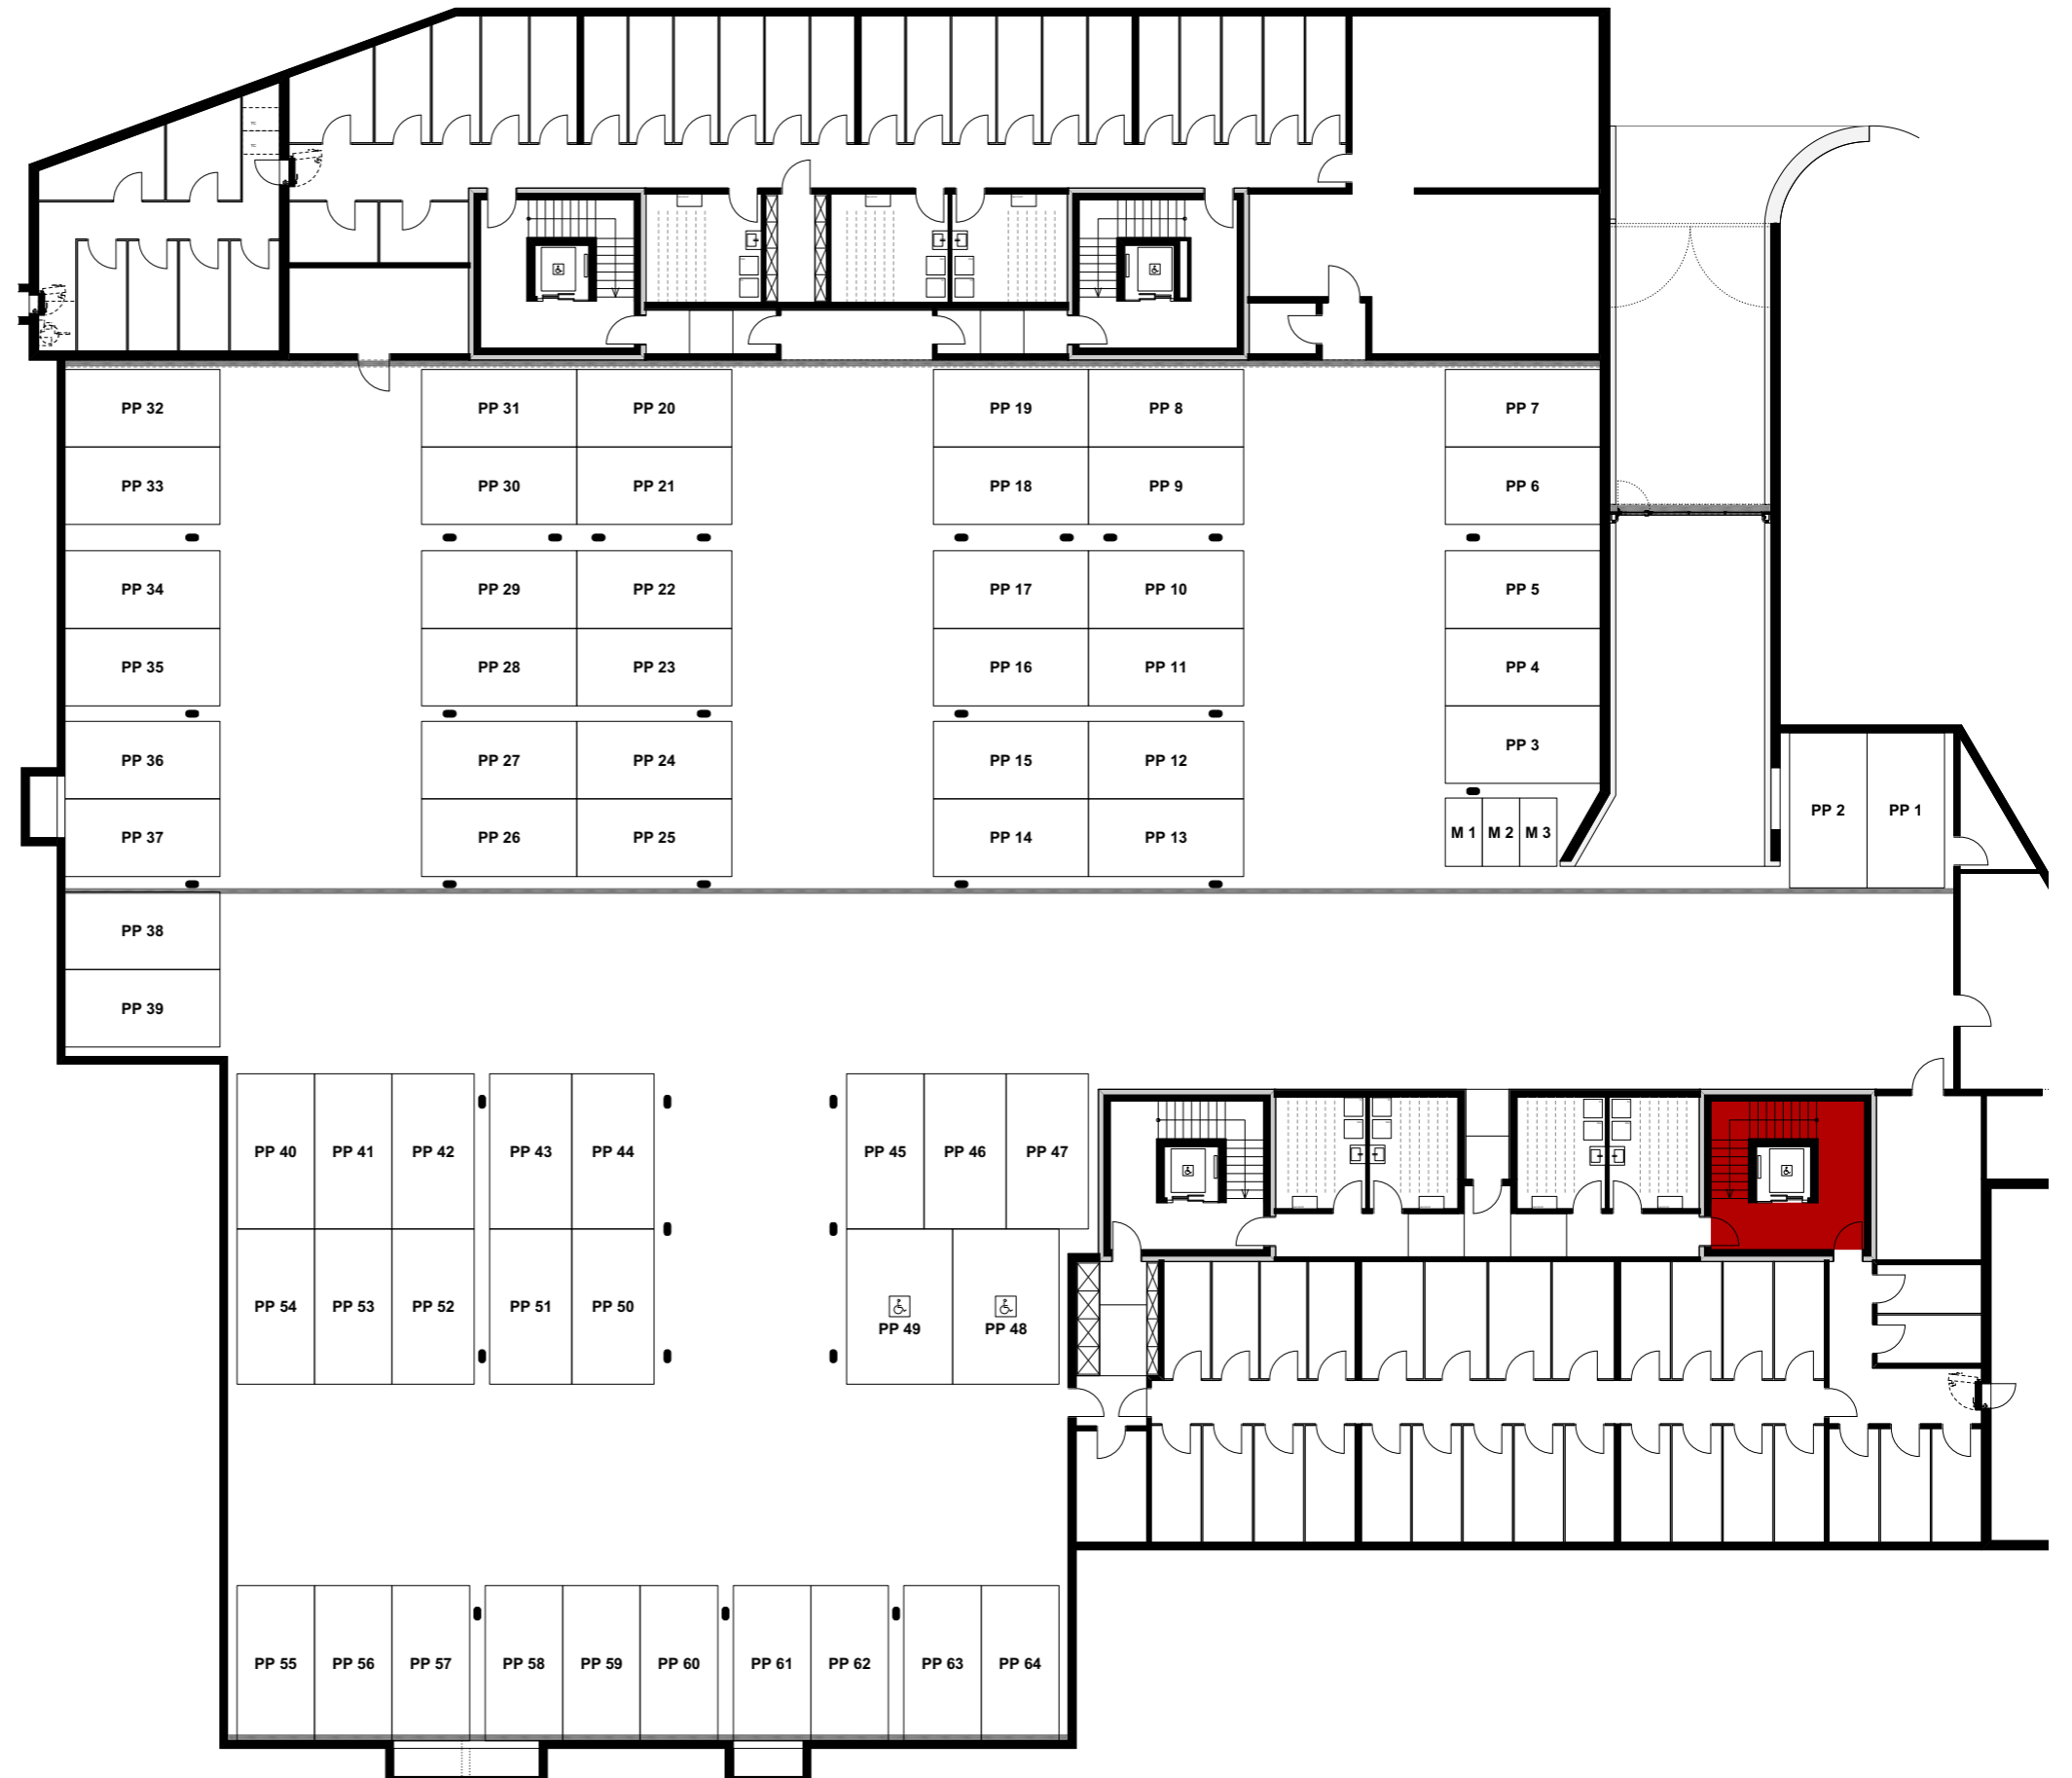

0 1 2 3 4 5m
Massstab unbestimmt