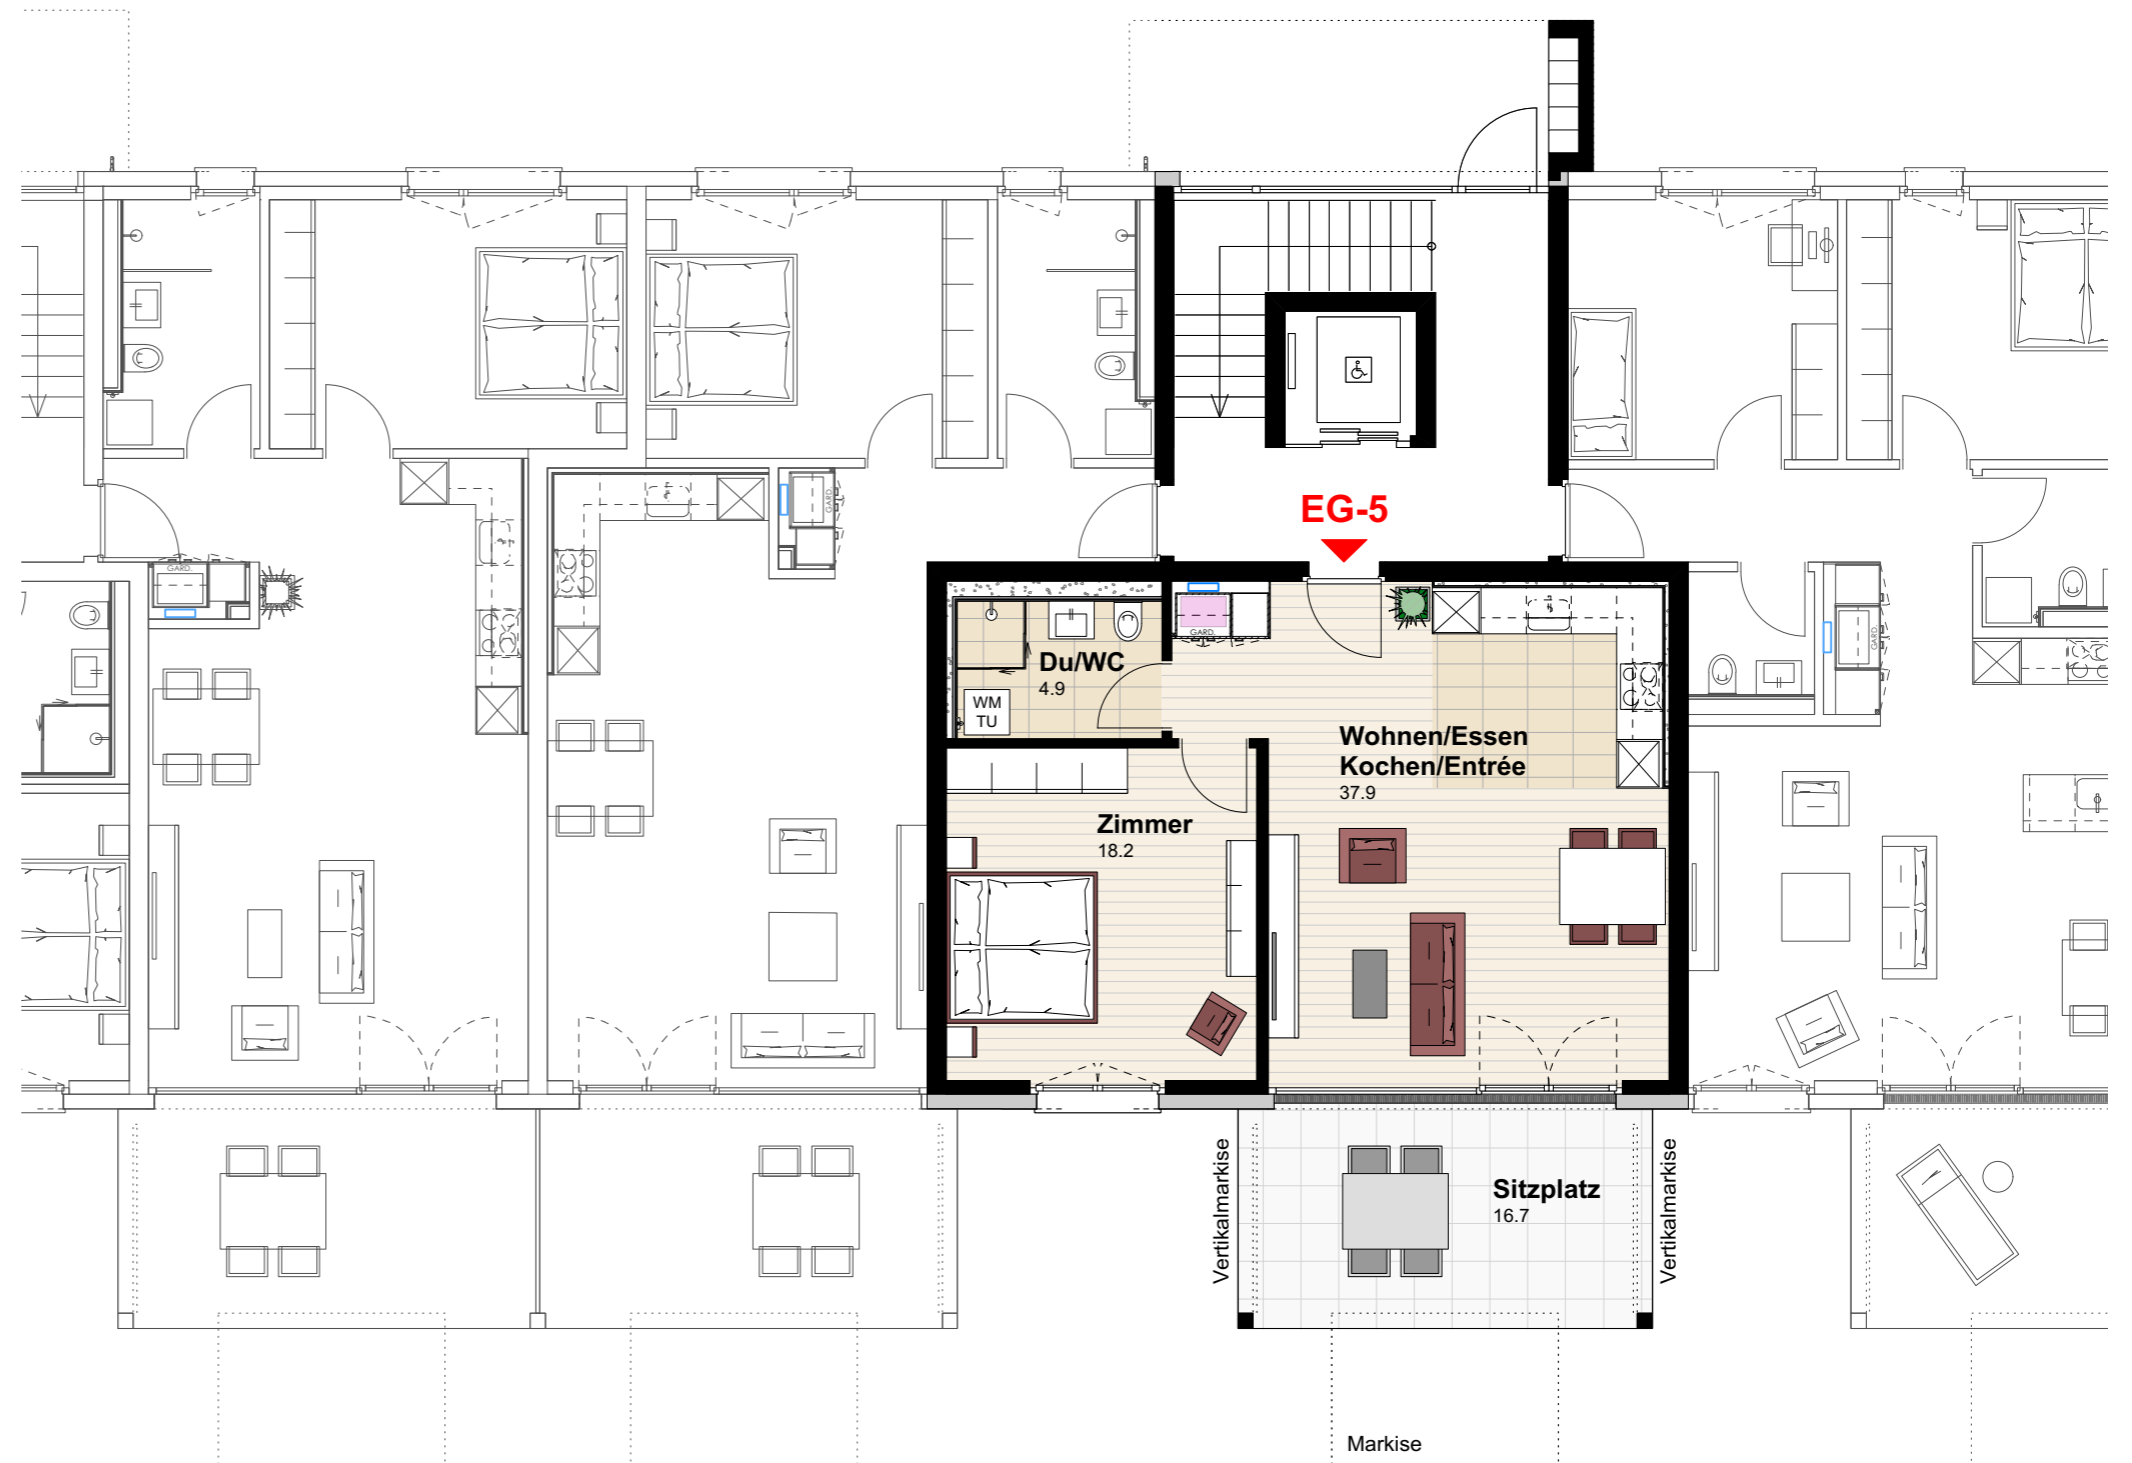

0 1 2 3 4 5m

Mst. 1:100 (1cm = 1m)