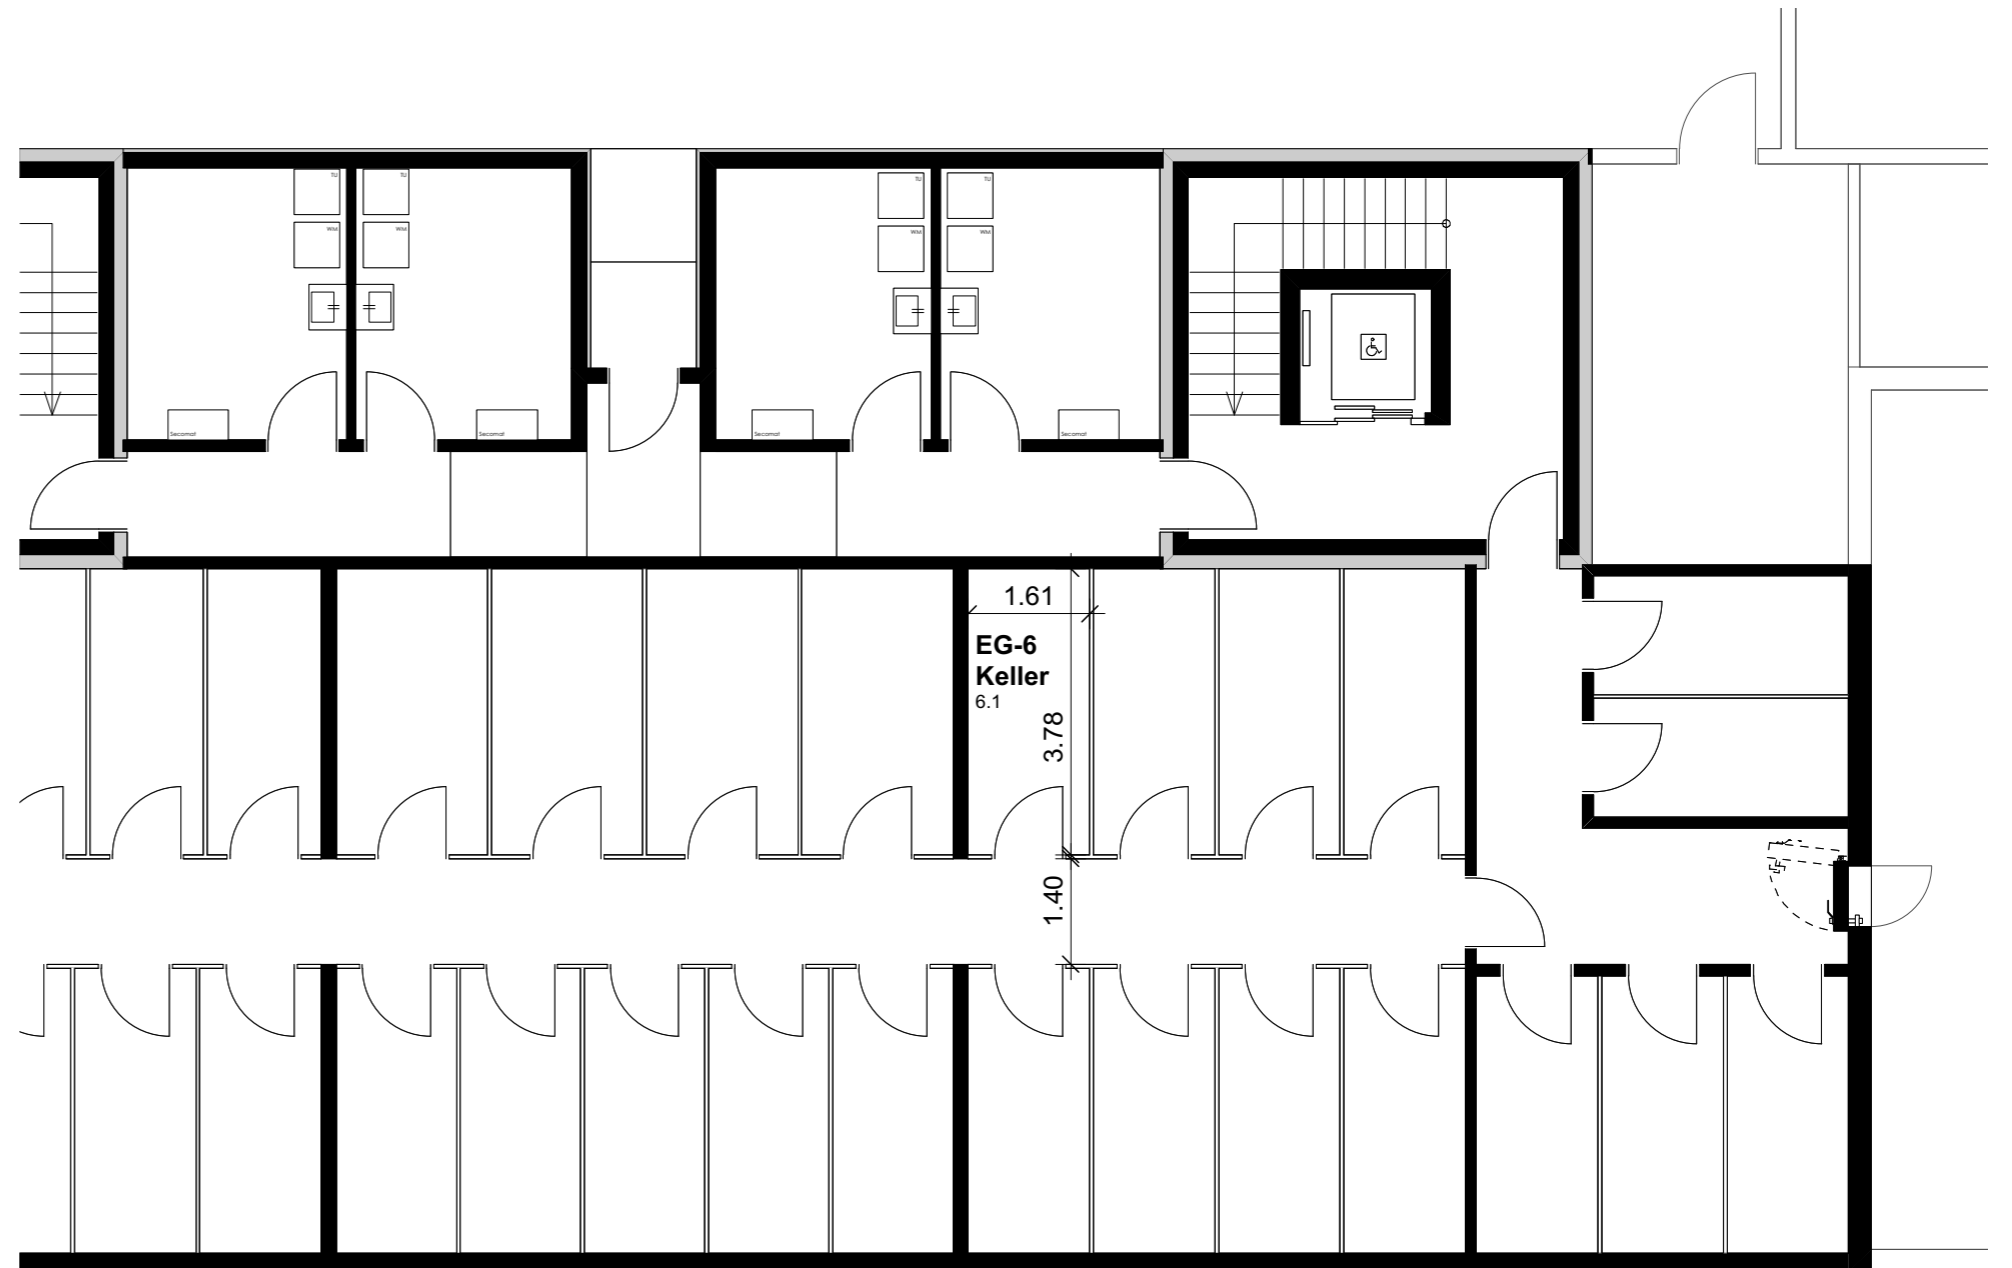

Mst. 1:100 (1cm = 1m)