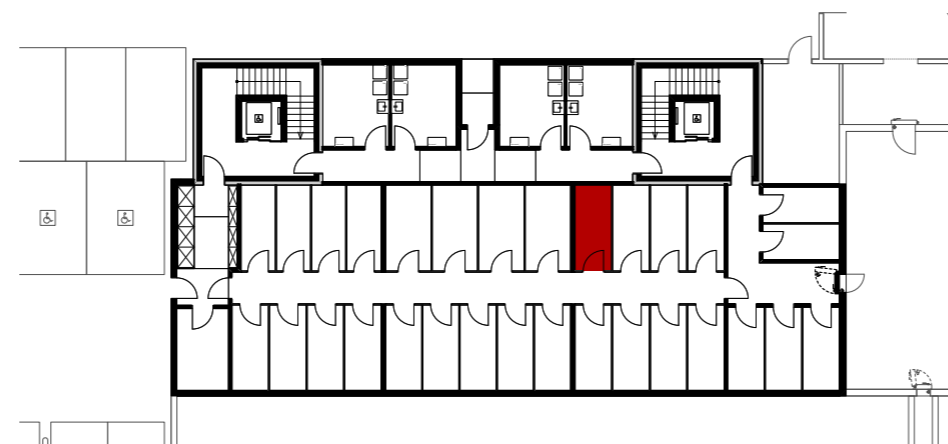

Mst. 1:100 (1cm = 1m)