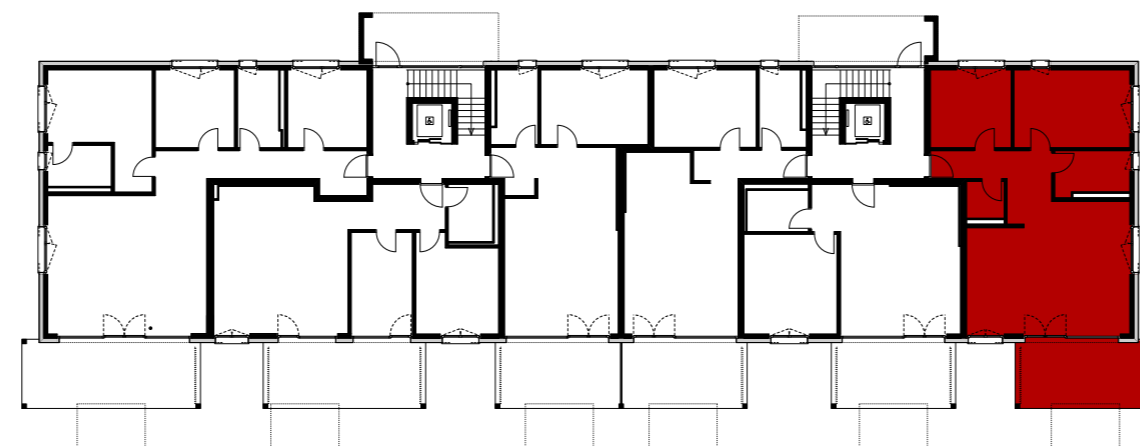

Reutipark

Wohnung EG-6 Reutistrasse 9

Anzahl Zimmer	3.5
Wohnfläche (brutto)	92.90 m ²
Wohnfläche (netto)	89.20 m ²
Aussenbereich	18.80 m ²
Keller	6.10 m ²

THOMA[®]
IMMOBILIEN TREUHAND

Erstvermietung

THOMA Immobilien Treuhand AG
Bahnhofstrasse 13A
8580 Amriswil
Tel. 071 414 50 60
infotg@thoma-immo.ch
www.thoma-immo.ch

06. Juni 2019

Reutipark

Wohnung EG-6

Reutistrasse 9

Anzahl Zimmer	3.5
Wohnfläche (brutto)	92.90 m ²
Wohnfläche (netto)	89.20 m ²
Aussenbereich	18.80 m ²
Keller	6.10 m ²

THOMA[®]
IMMOBILIEN TREUHAND

Erstvermietung

Reutipark

Wohnung EG-6

Reutistrasse 9

Anzahl Zimmer	3.5
Wohnfläche (brutto)	92.90 m ²
Wohnfläche (netto)	89.20 m ²
Aussenbereich	18.80 m ²
Keller	6.10 m ²

THOMA[®]
IMMOBILIEN TREUHAND

Erstvermietung

THOMA Immobilien Treuhand AG