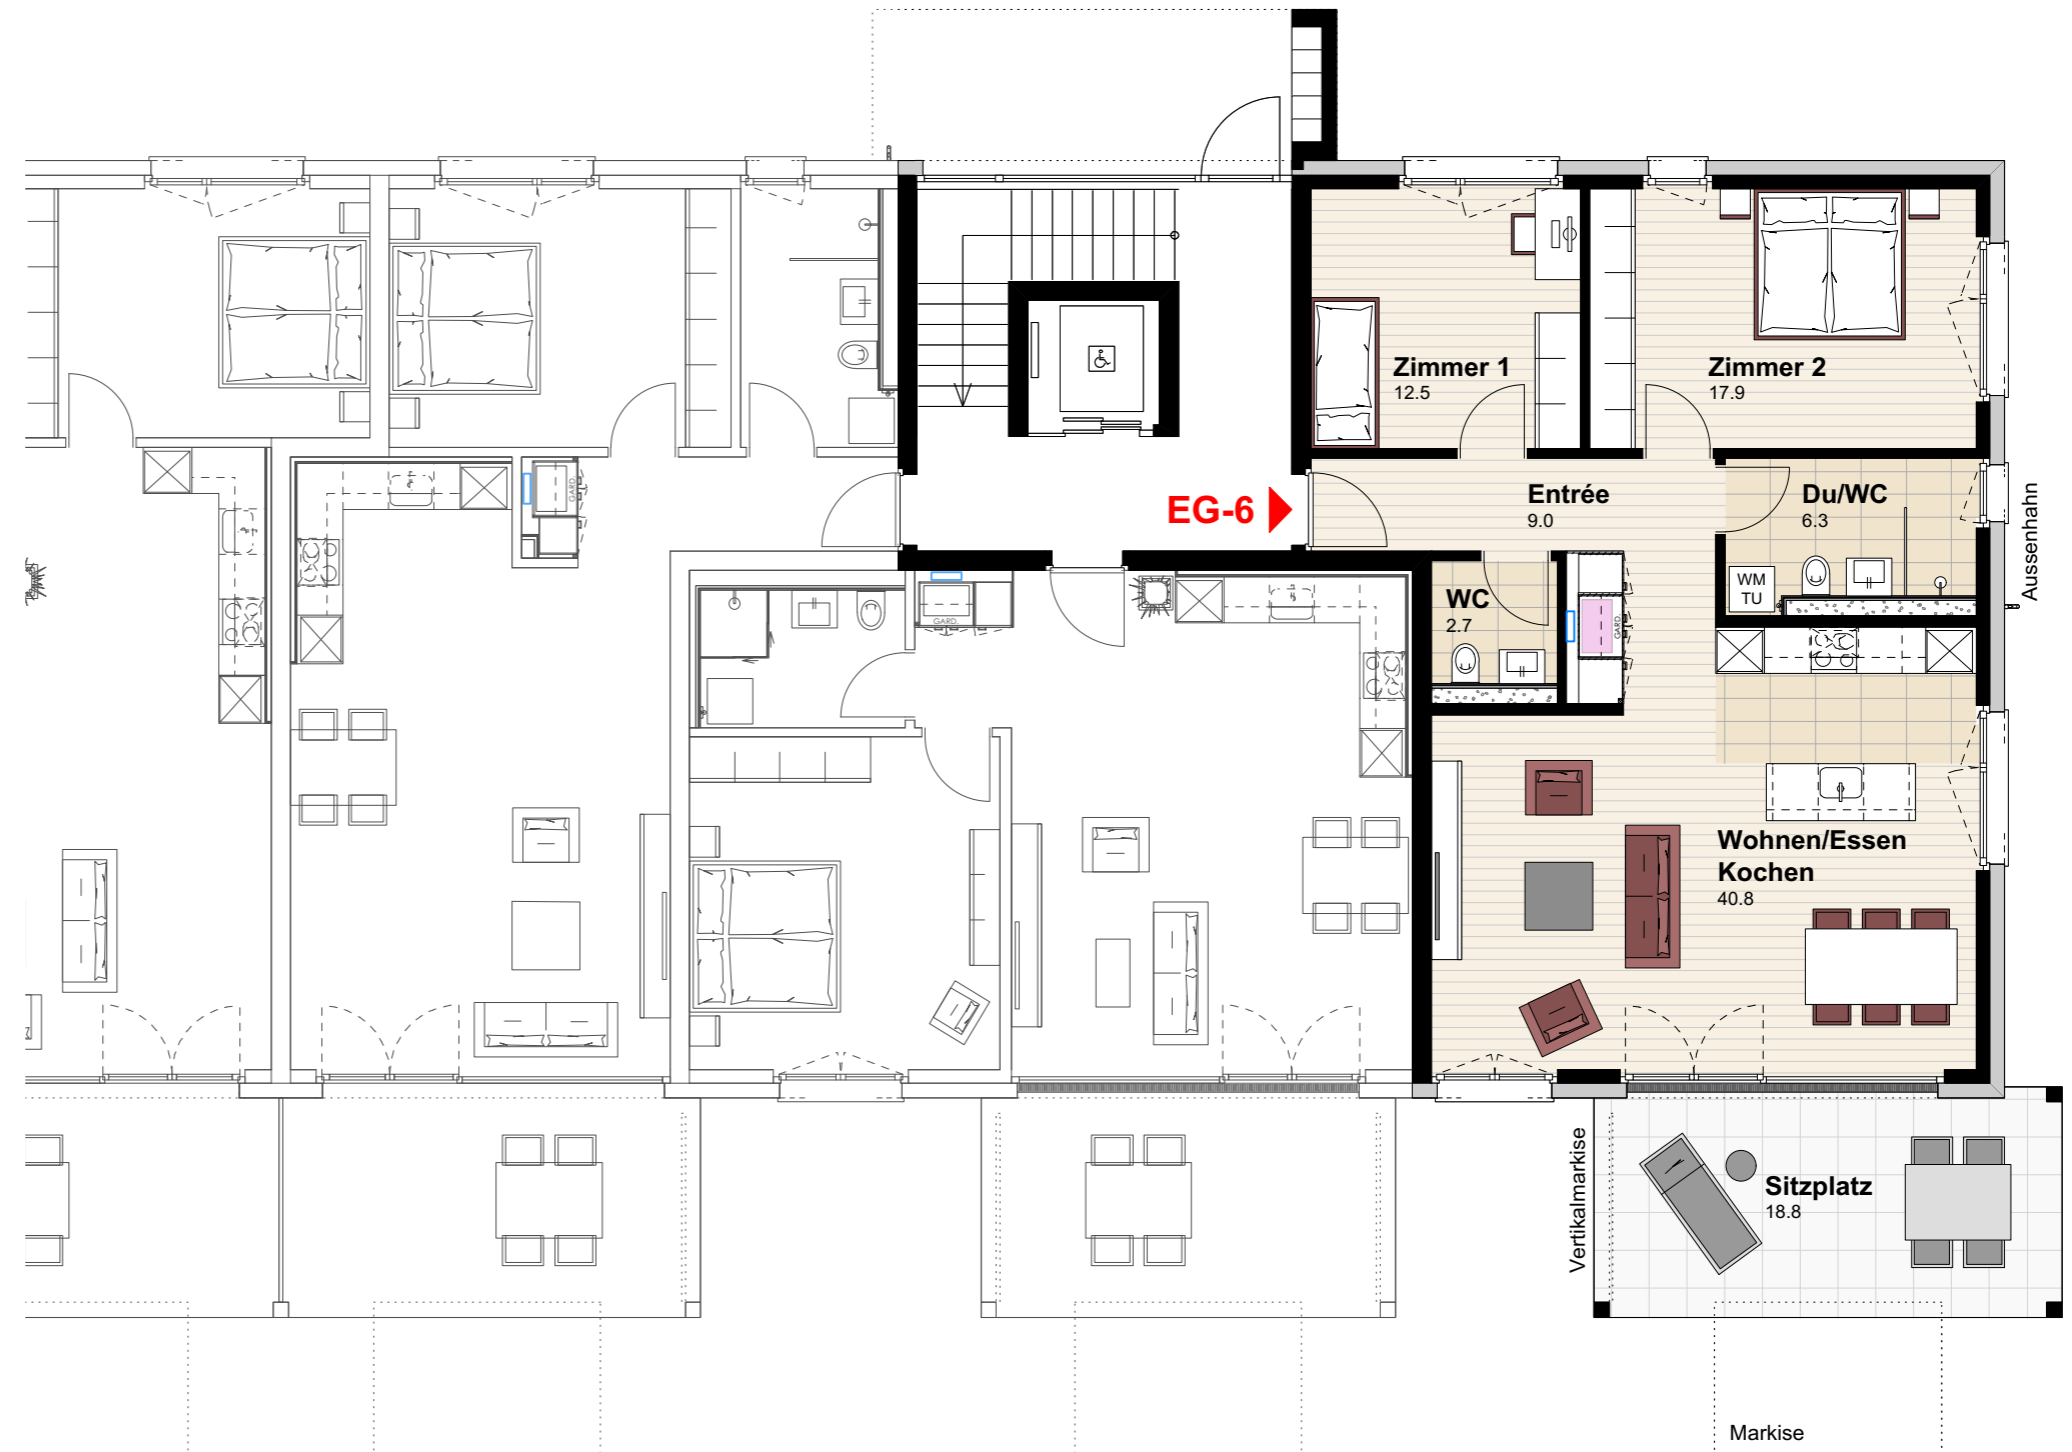

Reutipark

Wohnung EG-6 Reutistrasse 9

Anzahl Zimmer	3.5
Wohnfläche (brutto)	92.90 m ²
Wohnfläche (netto)	89.20 m ²
Aussenbereich	18.80 m ²
Keller	6.10 m ²

THOMA[®]
IMMOBILIEN TREUHAND

Erstvermietung

THOMA Immobilien Treuhand AG
Bahnhofstrasse 13A
8580 Amriswil
Tel. 071 414 50 60
infotg@thoma-immo.ch
www.thoma-immo.ch

06. Juni 2019

Reutipark

Wohnung EG-6

Reutistrasse 9

Anzahl Zimmer	3.5
Wohnfläche (brutto)	92.90 m ²
Wohnfläche (netto)	89.20 m ²
Aussenbereich	18.80 m ²
Keller	6.10 m ²

THOMA[®]
IMMOBILIEN TREUHAND

Erstvermietung

Reutipark

Wohnung EG-6

Reutistrasse 9

Anzahl Zimmer	3.5
Wohnfläche (brutto)	92.90 m ²
Wohnfläche (netto)	89.20 m ²
Aussenbereich	18.80 m ²
Keller	6.10 m ²

THOMA[®]
IMMOBILIEN TREUHAND

Erstvermietung

THOMA Immobilien Treuhand AG