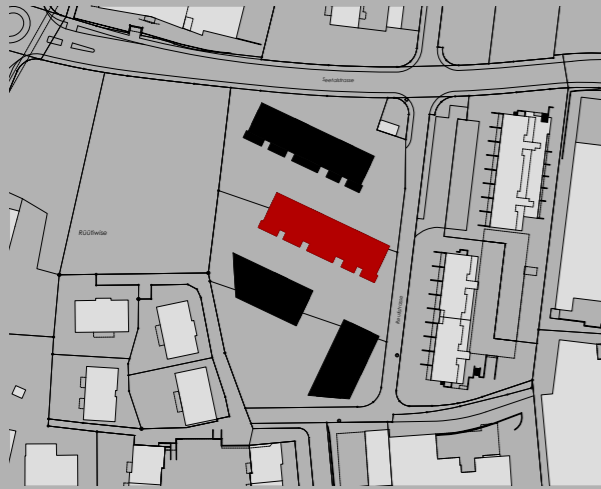

Reutipark

Wohnung EG-6 Reutistrasse 9

Anzahl Zimmer	3.5
Wohnfläche (brutto)	92.90 m ²
Wohnfläche (netto)	89.20 m ²
Aussenbereich	18.80 m ²
Keller	6.10 m ²

THOMA[®]
IMMOBILIEN TREUHAND

Erstvermietung

THOMA Immobilien Treuhand AG
Bahnhofstrasse 13A
8580 Amriswil
Tel. 071 414 50 60
infotg@thoma-immo.ch
www.thoma-immo.ch

06. Juni 2019

Reutipark

Wohnung EG-6

Reutistrasse 9

Anzahl Zimmer	3.5
Wohnfläche (brutto)	92.90 m ²
Wohnfläche (netto)	89.20 m ²
Aussenbereich	18.80 m ²
Keller	6.10 m ²

THOMA[®]
IMMOBILIEN TREUHAND

Erstvermietung

Reutipark

Wohnung EG-6

Reutistrasse 9

Anzahl Zimmer	3.5
Wohnfläche (brutto)	92.90 m ²
Wohnfläche (netto)	89.20 m ²
Aussenbereich	18.80 m ²
Keller	6.10 m ²

THOMA[®]
IMMOBILIEN TREUHAND

Erstvermietung

THOMA Immobilien Treuhand AG